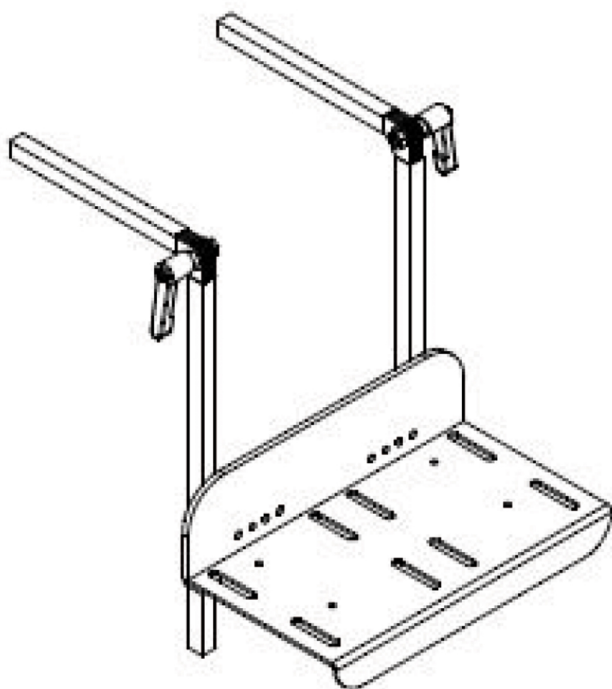

Reposapiés Freddy

Los reposapiés se pueden escoger de una pieza o dos, son abatibles y ajustables.

Medidas

CUADRO DE MEDIDAS (en cm)

Abatibles y regulables en altura

	ANCHO
TALLA 1	26
TALLA 2	30

TALLA 3	36
---------	----

Abatibles, regulables en altura y paleta plegable

	ANCHO
TALLA 1	28
TALLA 2	34
TALLA 3	40

Reposapiés paletas separadas fijas regulables en altura

	TALLA 1	TALLA 2
Longitud tubo	16-28	26-38
Recomendado para longitud de pierna	24-36	34-46
Anchura mínima	30	36

Reposapiés paletas separadas abatibles regulables en altura

	TALLA 1	TALLA 2
Longitud tubo	16-28	26-38
Recomendado para longitud de pierna	24-36	34-46
Anchura mínima	30	36
ángulo	100º-165º	100º-165º

Modelos y tallas

- SC 2501040 Reposapiés estándar - Talla 1
- SC 2502040 Reposapiés estándar - Talla 2
- SC 2503040 Reposapiés estándar - Talla 3
- SC 2501042 Reposapiés regulable ángulo - Talla 1
- SC 2502042 Reposapiés regulable ángulo - Talla 2
- SC 2503042 Reposapiés regulable ángulo - Talla 3
- SC9301002 Reposapiés paletas separadas abatibles regulables en altura - Talla 1
- SC9302002 Reposapiés paletas separadas abatibles regulables en altura - Talla 2