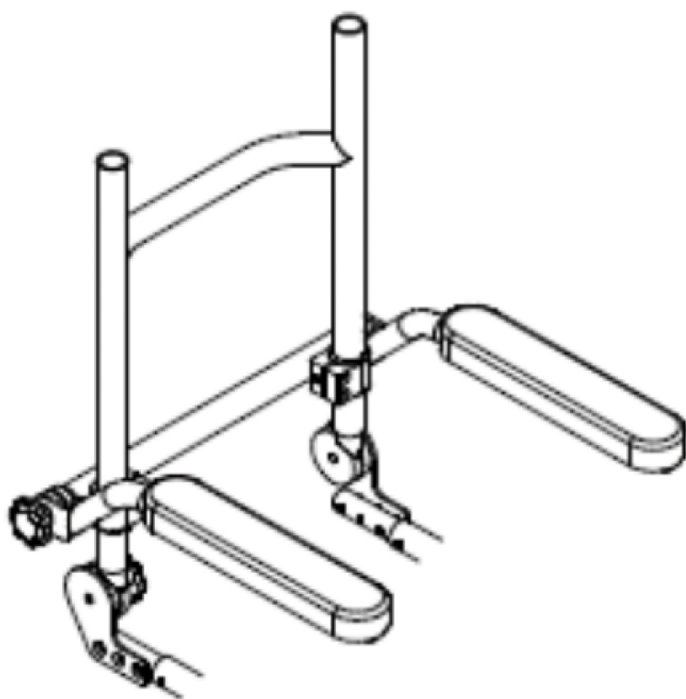

Reposabrazos Freddy

Freddy tiene disponible reposabrazos ajustable en ángulo y anchura plegables y no plegables

Models i talles

- SC2500025 Reposabrazos ajustables en ángulo y anchura - Talla 0
- SC2501025 Reposabrazos ajustables en ángulo y anchura - Talla 1
- SC2502025 Reposabrazos ajustables en ángulo y anchura - Talla 2 y 3