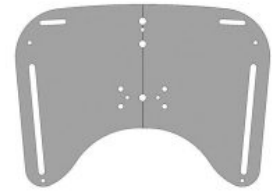

Reposacaps en forma de U Madita / Madita Fun / Sofie

Reposacaps en forma de petxina Madita / Madita Fun / Sofie

Suports laterals de tronc Madita / Madita Fun / Sofie

Suports laterals de maluc Madita / Madita Fun / Sofie

Suport pèlvic ajustable Madita / Madita Fun / Sofie

**Recubriment incontinència
Madita / Madita Fun / Sofie**

**Encoixinat per a taula Madita /
Madita Fun / Sofie**

**Kit sivelles fixació cinturons
Madita / Madita Fun / Sofie**