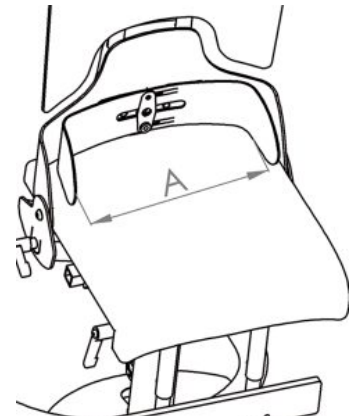

L'altura del respatller és fàcilment regulable, així com la profunditat i l'amplada de seient.

Existeix en una gran varietat d'accessoris que permeten personalitzar el seient a les necessitats individuals de cada usuari. El tapissat del seient pot tenir forma anatòmica, Amb la simple incorporació d'una base trapezoidal, Sofie es pot adaptar a una gran varietat de xassis.

Caract. i Especi.

- Angle de respatller regulable
- Profunditat i amplada de seient regulable
- Altura de respatller regulable

- Inclou: unitat de seient amb reposabraços, seient tapissat (no inclou respatllet)
- Adaptable a diferents tipus de xassis, tant d'interior com d'exterior

Reposacaps en forma de U Madita / Madita Fun / Sofie

Reposacaps en forma de petxina Madita / Madita Fun / Sofie

Suports laterals de tronc Madita / Madita Fun / Sofie

Suports laterals de maluc Madita / Madita Fun / Sofie