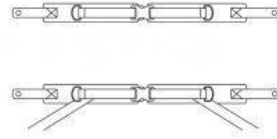

Reposacaps amb laterals ajustables Schuchmann

Reposapeus Sofie

Adaptador trapezoidal schuchmann

Tubs de respallers Madita / Madita fun / Sofie
*Required

Respatller extraïble Madita / Madita Fun / Sofie

Reposacaps encoixinat Madita / Madita Fun / Sofie

Reposacaps en forma de U Madita / Madita Fun / Sofie

Reposacaps en forma de petxina Madita / Madita Fun / Sofie

Suports laterals de tronc Madita / Madita Fun / Sofie

Suports laterals de maluc Madita / Madita Fun / Sofie

Suport pèlvic ajustable Madita / Madita Fun / Sofie

**Recubriment incontinència
Madita / Madita Fun / Sofie**

**Encoixinat per a taula Madita /
Madita Fun / Sofie**

**Kit sivelles fixació cinturons
Madita / Madita Fun / Sofie**