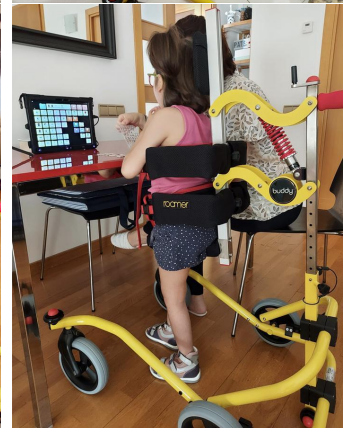

Buddy Roamer
LIBERTAD ASISTIDA

Buddy Roamer es un andador posterior que combina apoyo postural y movilidad, diseñado para satisfacer las necesidades de todo tipo de usuarios. El chasis está diseñado ergonómicamente para soportar peso corporal al tiempo que permite al niño caminar libremente y sin ayuda.

El centro de gravedad del andador Buddy Roamer permite la libre circulación sin esfuerzo y el cambio de peso de izquierda a derecha durante la fase de la zancada. Con naturalidad, el Buddy Roamer sigue el patrón de marcha y proporciona amortiguación asistida durante la fase de la zancada. El muelle de la amortiguación es fácilmente ajustable a las necesidades individuales.

CARACTERÍSTICAS BUDDY ROAMER

• **Up & down:** aporta suspensión al andar. La marcha natural no es lineal, ya que vamos balanceando arriba y abajo.

• **Side to side:** al andar también nos balanceamos lateralmente. El andador Buddy Roamer tiene el centro de gravedad posterior para permitir este balanceo aunque tengamos la cadera sujeta, y todo el conjunto se mueve con el usuario.

La columna perpendicular con el suelo tiene reguladores de soporte torácico para conseguir esta verticalidad. Tiene un ángulo de ajuste de 10º a -10º.

Caract. y Espec.

- Soportes laterales de tronco ajustables
- Soportes de cadera ajustables
- Barra posicionamiento central de piernas
- Soporte de cabeza
- Ajustable en altura
- Amortiguación dinámica
- Freno
- Bloqueo de dirección
- Antivuelcos
- Parachoques
- Ajuste de ángulo columna trasera