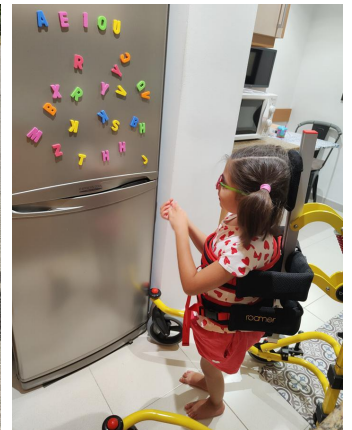

Buddy Roamer
LIBERTAD ASISTIDA

Buddy Roamer es un andador posterior que combina apoyo postural y movilidad, diseñado para satisfacer las necesidades de todo tipo de usuarios. El chasis está diseñado ergonómicamente para soportar peso corporal al tiempo que permite al niño caminar libremente y sin ayuda.

El centro de gravedad del andador Buddy Roamer permite la libre circulación sin esfuerzo y el cambio de peso de izquierda a derecha durante la fase de la zancada. Con naturalidad, el Buddy Roamer sigue el patrón de marcha y proporciona amortiguación asistida durante la fase de la zancada. El muelle de la amortiguación es fácilmente ajustable a las necesidades individuales.

La columna perpendicular con el suelo tiene reguladores de soporte torácico para conseguir esta verticalidad. Tiene un ángulo de ajuste de 10º a -10º.

Caract. y Espec.

- Soportes laterales de tronco ajustables
- Soportes de cadera ajustables
- Barra posicionamiento central de piernas
- Soporte de cabeza
- Ajustable en altura
- Amortiguación dinámica
- Freno
- Bloqueo de dirección
- Antivuelcos
- Parachoques
- Ajuste de ángulo columna trasera