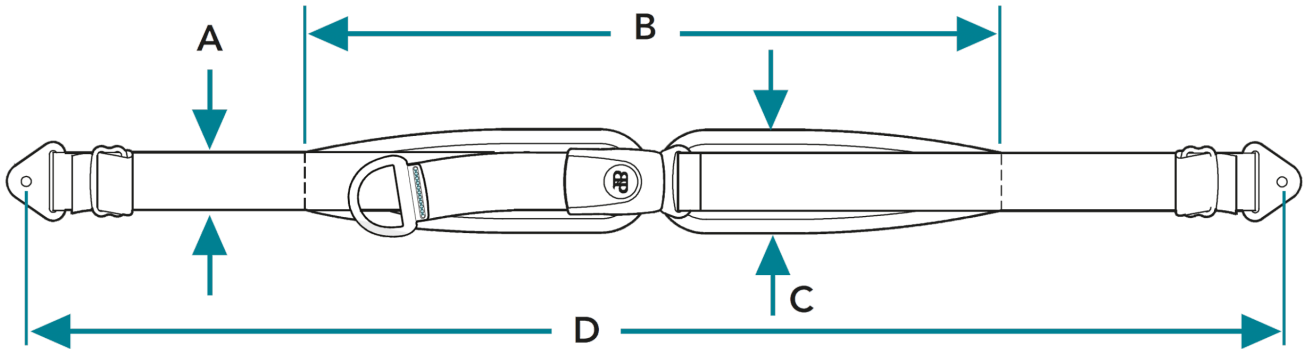

- Des de XS a L
- Anclatge B1 (Flat mount) o B2 (Cinch Mount) inclosos

Mesures

PRESA DE MESURES PER A CINTURÓ (cm)

	A	B	C	D
S32	2,5	32	4,5	117
S38	2,5	38	5	117
M36	4	36	5,5	130
M40	4	40	5,5	142
M46	4	46	5,5	142
L62	5	62	7	155
L82	5	82	9	206
L92	5	92	10	206

Models i talles

- BP-HB205-M36-B1 Cinturó pèlvic, 2 punts, ajust central - Talla S, amb pulsador, anclatge B1
- BP-HB205-M36-B2 Cinturó pèlvic, 2 punts, ajust central - Talla S, amb pulsador, anclatge B2
- BP-HB205-M46-B1 Cinturó pèlvic, 2 punts, ajust central - Talla M, amb pulsador, anclatge B1
- BP-HB205-M46-B2 Cinturó pèlvic, 2 punts, ajust central - Talla M, amb pulsador, anclatge B2
- BP-HB205-L62-B1 Cinturó pèlvic, 2 punts, ajust central - Talla L, amb pulsador, anclatge B1
- BP-HB205-L62-B2 Cinturó pèlvic, 2 punts, ajust central - Talla L, amb pulsador, anclatge B2
- BP-HB215-S38-B1 Cinturó pèlvic, 2 punts, ajust central - Talla S, sivella plàstic, anclatge B1
- BP-HB215-S38-B2 Cinturó pèlvic, 2 punts, ajust central - Talla S, sivella plàstic, anclatge B2
- BP-HB215-M46-B1 Cinturó pèlvic, 2 punts, ajust central - Talla M, sivella plàstic, anclatge B1
- BP-HB215-M46-B2 Cinturó pèlvic, 2 punts, ajust central - Talla M, sivella plàstic, anclatge B2