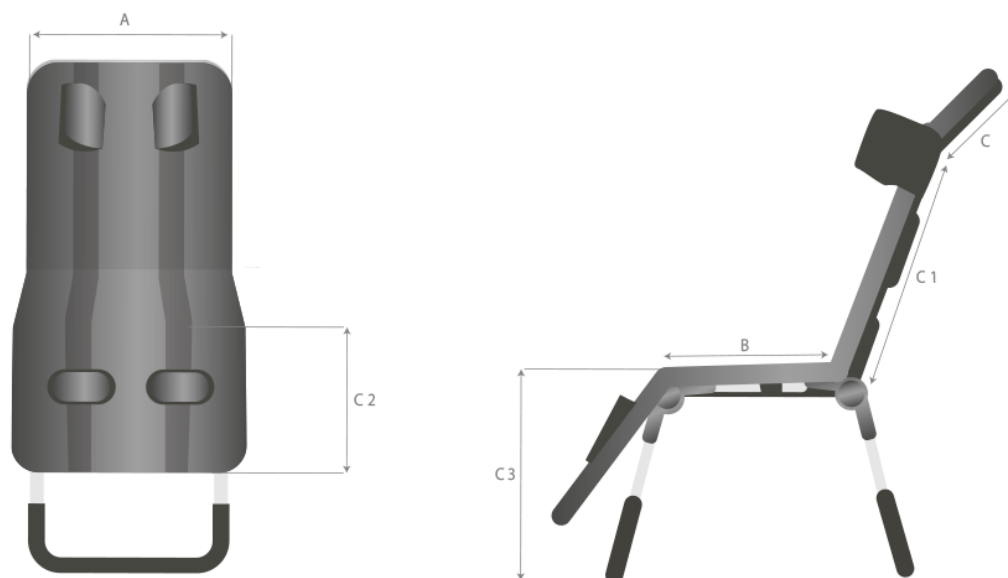

Foka

SENZILLA I PRÀCTICA

L'hamaca de bany Foka és una solució útil i senzilla per a la dutxa o bany de les persones amb necessitats especials. Fabricada en alumini preparat per suportar els efectes adversos de l'aigua i equipada amb espuma de protecció a les potes. La Foka s'ajusta a qualsevol necessitat gràcies a les seves múltiples regulacions en alçada y angulació tant del respatller com dels peus. A més disposa de subjeccions per el cap, tronc, pelvis i cames per assegurar la postura adequada de cada usuari.

Caract. i Especi.

- Incorpora de sèrie: cinturó abdominal, control de cap ajustable i cingles d'estabilització de cames.
- Hamaca de bany en alumini
- Funda resistent a l'aigua de nylon
- Control de cap ajustable
- Cintruró estabilitzador de tronc
- Cinxes estabilitzadores de cames
- Profunditat de seient ajustable

Mesures

QUADRE DE MESURES: longitud en cm i peso en kg

*** Mesures clau; profunditat de seient i alçada de respatllet**

(La mesura clau és una referència d'aproximació, és necessari comparar totes les altres)