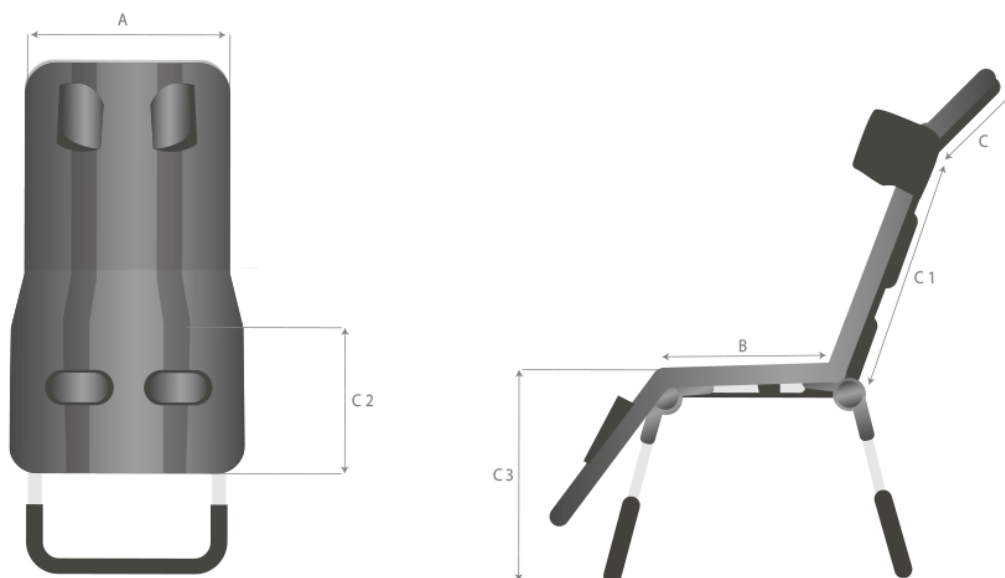

Caract. y Espec.

- Incorpora de serie: cinturón abdominal, control de cabeza ajustable y cinchas de estabilización de piernas.
- Hamaca de baño en aluminio
- Funda resistente al agua en nylon
- Control de cabezas ajustable
- Cinchas estabilizador de piernas
- Profundidad de asiento ajustable

Medidas

CUADRO DE MEDIDAS: longitud en cm y peso en kg

* Medidas clave: profundidad de asiento y altura de respaldo

(La medida clave es una referencia de aproximación, es necesario comparar todas las

demás)

	TALLA 1	TALLA 2	TALLA 3
A- Ancho asiento	42	45	50
B- * Profundidad asiento	28-33	32-40	37-50
C- Altura reposacabezas	16	19	23
C1- * Altura respaldo	40	44	50
C2- Altura piernas	31	36	41
C3- Altura de suelo a asiento	11-44	13-49	15-54
Carga máxima	30	50	75
Peso	4,5	5	8

Modelos y tallas

- AK-AKVOSEGO1 Foka - Talla 1
- AK-AKVOSEGO2 Foka - Talla 2