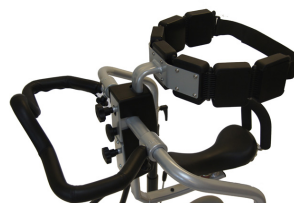

Meywalk 4

MILLOR QUALITAT DE VIDA

El caminador Meywalk 4 està **pensat per a pacients que requereixen un alt grau d'ajuda i suport per poder aixecar-se i caminar**. En oferir la possibilitat de poder participar activament en les activitats quotidianes, aquest caminador **augmenta notablement la qualitat de vida de l'usuari**.

Meywalk 4 està **disponible en tres talles** (petit, mitjà i gran) i **s'ajusta a les necessitats i grandària de cada usuari**, fins i tot podent-se regular en alçada. Tots els ajustos es fan fàcilment. El suport del seient i el tronc del caminador **ajuden a l'usuari a mantenir el cos dret**.

Caract. i Especi.

- Fàcil accés: baixi o elevi el seient i el suport de tronc movent una simple barra

- Incorpora un seient dinàmic que permet un cert grau de rotació de maluc durant la marxa
- El seient i el suport de tronc són regulables en alçada i angle, permetent una certa inclinació de l'usuari
- Amb suspensió, per imitar la marxa natural i facilitar el moviment
- Tots els ajustos es poden fer fàcilment sense la necessitat d'eines
- Alta resistència i durabilitat
- Disposa d'accessoris que permeten posicionar millor a l'usuari
- Incorpora Bloquejador de direcció i Barra de suport