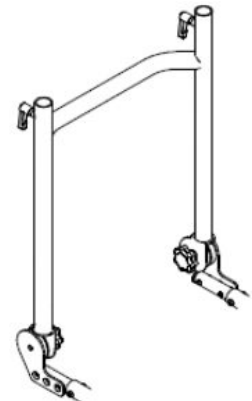

Caract. y Espec.

- Chasis con base móvil con basculación mediante pistón de gas
- Altura de asiento ajustable
- Respaldo ajustable en profundidad
- Respaldo y empuñaduras ajustable en altura y ángulo
- Asiento ajustable en altura y profundidad
- Ruedas trasera con quick release y freno de tambor
- No incluye asiento, reposapiés, reposabrazos ni adaptadores para asiento

Accesorios

Headloft

Pistón de gas adicional Freddy

Empuñaduras Freddy

Respaldo Freddy

Anclaje reposacabezas Freddy

Reposabrazos Freddy

Ruedas delanteras Freddy