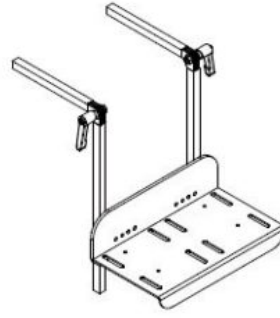

Freddy

CHASIS POLIVALENTE

El chasis Freddy une las experiencias practicadas en la vida cotidiana con los conocimientos de la terapia y la técnica. **De construcción segura y sólida, es un chasis apropiado para múltiples asientos especiales.** Empuñaduras largas e inclinación ajustable, mecanismos de seguridad (freno de tambor en las ruedas traseras) y su sistema de plegado, hacen que sea un chasis para toda clase de usuarios y actividades.

Caract. y Espec.

- Chasis con base móvil con basculación mediante pistón de gas
- Altura de asiento ajustable
- Respaldo ajustable en profundidad
- Respaldo y empuñaduras ajustable en altura y ángulo
- Asiento ajustable en altura y profundidad
- Ruedas trasera con quick release y freno de tambor
- No incluye asiento, reposapiés, reposabrazos ni adaptadores para asiento

Accesorios

Headloft

Pistón de gas adicional Freddy

Empuñaduras Freddy

Respaldo Freddy

Anclaje reposacabezas Freddy

Reposabrazos Freddy

Ruedas delanteras Freddy

Ruedas traseras Freddy

Freno para el usuario Freddy

Extensión soporte rueda trasera Freddy

Protector de radios Freddy

Protector de ropa Freddy

Pisapié Freddy

Rueda antivuelco Freddy

Reposapiés Freddy