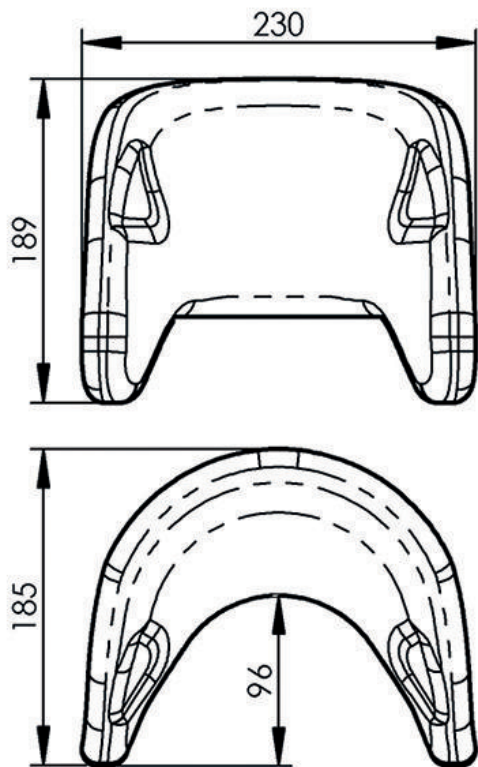

Almohadilla de reposacabezas PU-KO-10-S

Reposacabezas de espuma PU negro con inserción y soporte de bola Ø 25 mm con laterales largos.

Medidas

Modelos y tallas

- PU-KO-10-S PU-KO-10-S - Reposacabezas de espuma PU negro con inserción y soporte de bola Ø 25 mm con laterales largos