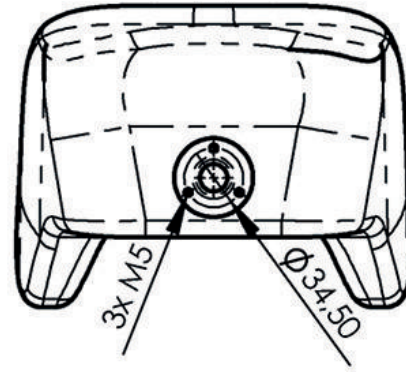

Almohadilla de reposacabezas PU-KO-10-S

Reposacabezas de espuma PU negro con inserción y soporte de bola Ø 25 mm con laterales largos.

Medidas

Modelos y tallas

- PU-KO-10-S PU-KO-10-S - Reposacabezas de espuma PU negro con inserción y soporte de bola Ø 25 mm con laterales largos