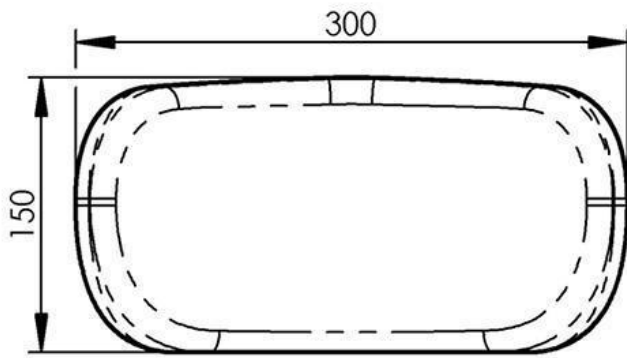

Models i talles

- PU-KO-7-S   PU-KO-7-S - talla única