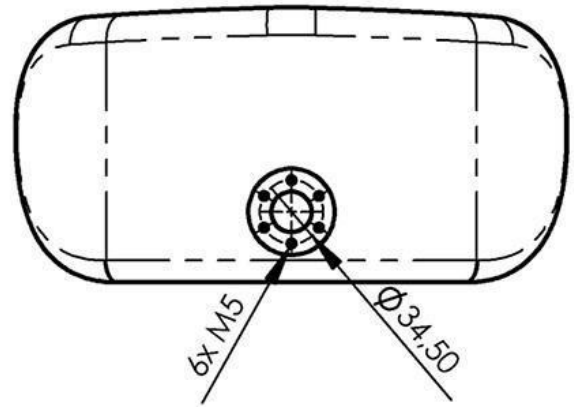

## Coixí de reposacaps PU-KO-7-S

Reposacaps d'escuma PU negre amb inserció d'alumini i suport de bola Ø 25 mm.

### Mesures

## Models i talles

- PU-KO-7-S      PU-KO-7-S - talla única