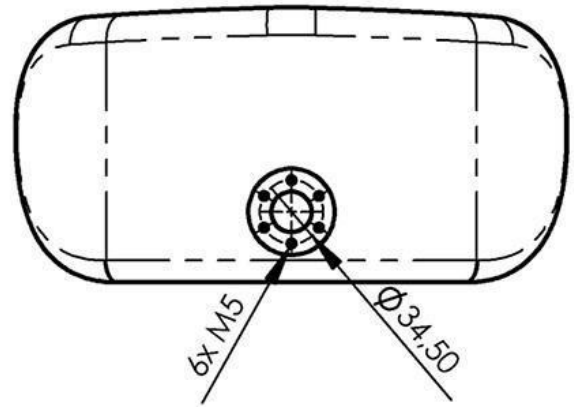

Models i talles

- PU-KO-7-S   PU-KO-7-S - talla única