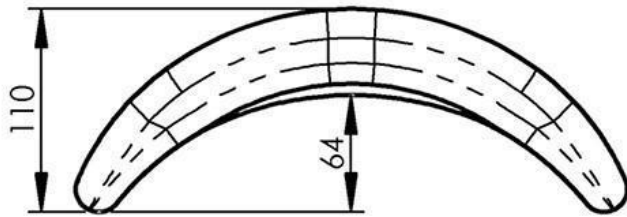

## Coixí de reposacaps PU-KO-7-S

Reposacaps d'escuma PU negre amb inserció d'alumini i suport de bola Ø 25 mm.

### Mesures

## Models i talles

- PU-KO-7-S      PU-KO-7-S - talla única