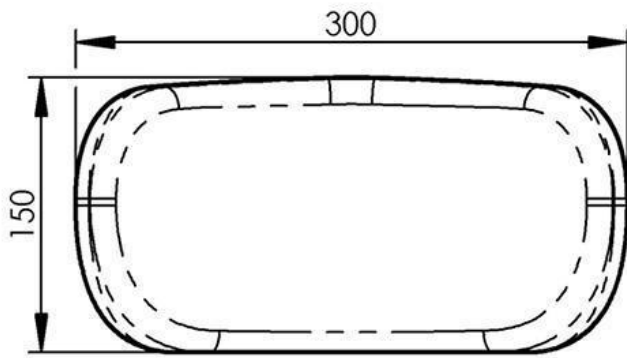

## Coixí de reposacaps PU-KO-7-S

Reposacaps d'escuma PU negre amb inserció d'alumini i suport de bola Ø 25 mm.

### Mesures

## Models i talles

- PU-KO-7-S      PU-KO-7-S - talla única