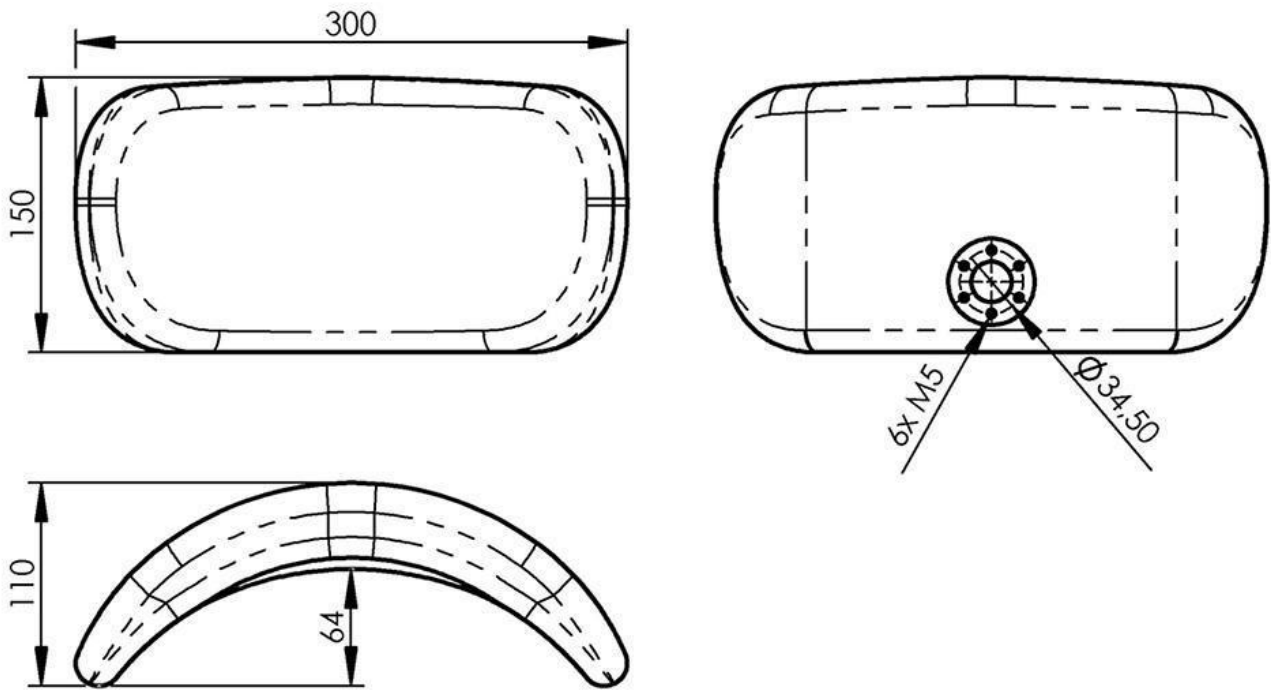

Almohadilla de reposacabezas PU-KO-7-S

Reposacabezas de espuma PU negro con inserción de aluminio y soporte de bola Ø 25 mm.

Medidas

Modelos y tallas

- PU-KO-7-S PU-KO-7-S - Reposacabezas de espuma PU negro con inserción de aluminio y soporte de bola Ø 25 mm