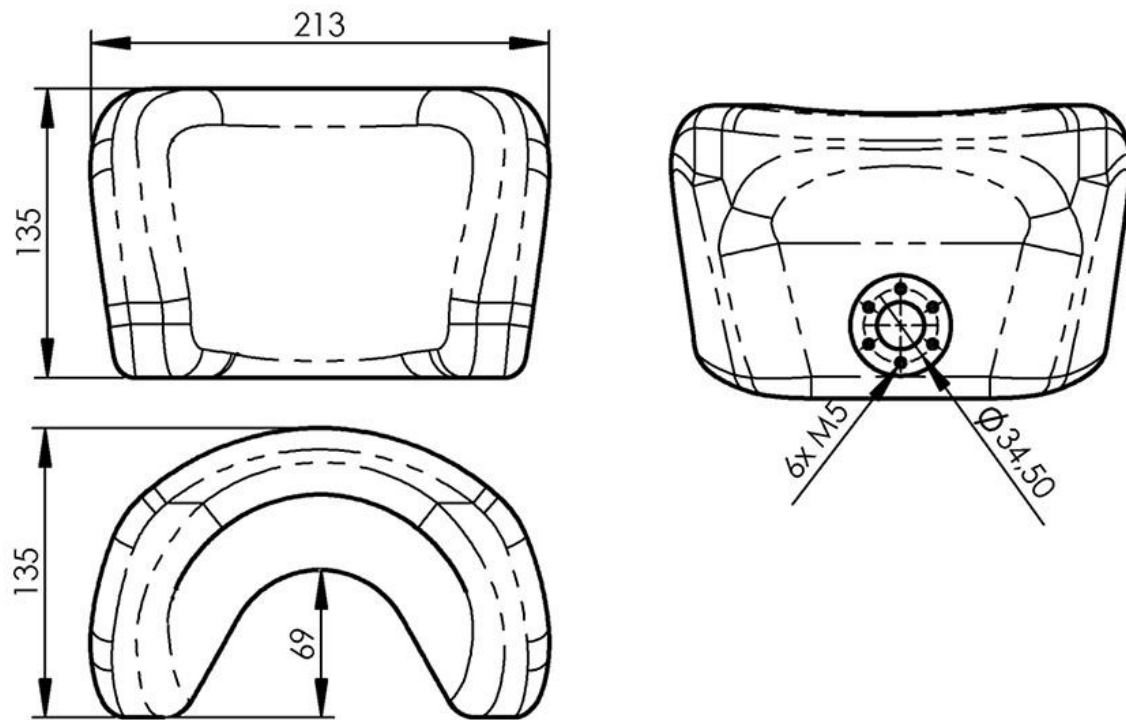

Almohadilla de reposacabezas PU-KO-6-S

Reposacabezas de espuma PU negro con inserción de aluminio y soporte de bola Ø 25 mm.

Medidas

Modelos y tallas

- PU-KO-6-S PU-KO-6-S - Reposacabezas de espuma PU negro con inserción de aluminio y soporte de bola Ø 25 mm