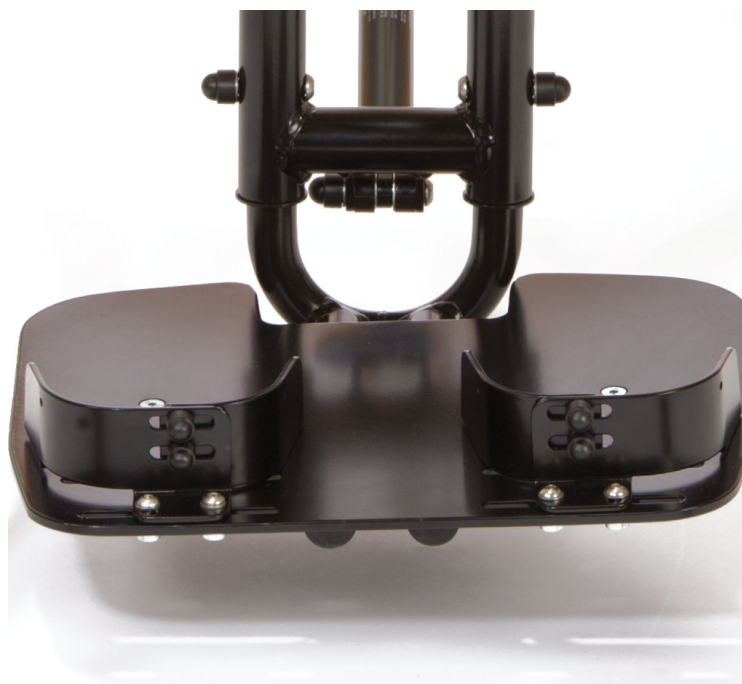

## Suport de taló per a reposapeus Todd

El suport de taló per a reposapeus és ajustable en angle i amplada. Disponible en 3 talles.

### Models i talles

- SC4401011 suport de taló per a reposapeus - Talla 1
- SC4402011 suport de taló per a reposapeus - Talla 2
- SC4403011 suport de taló per a reposapeus - Talla 3