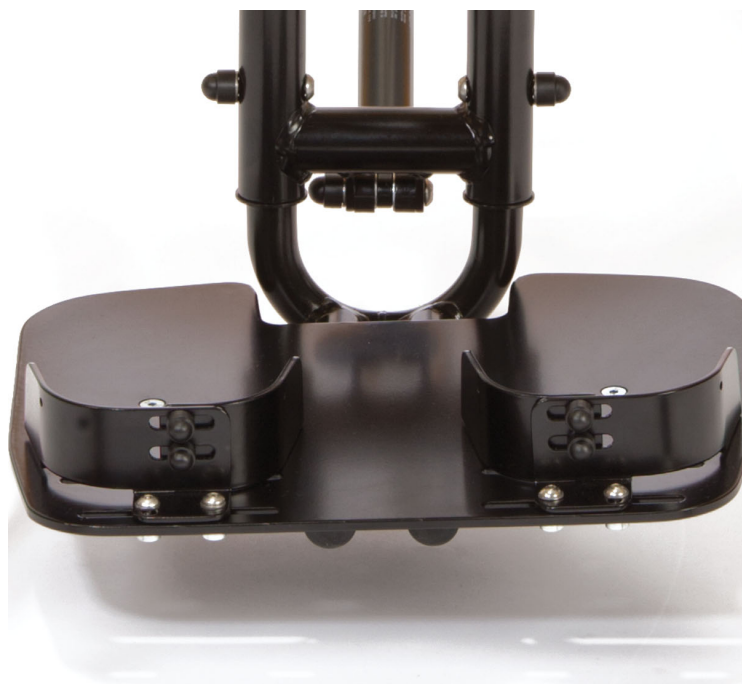

## Soporte de talón para reposapiés Todd

El soporte de talón para reposapiés es ajustable en ángulo y anchura. Disponible en 3 tallas.

### Modelos y tallas

- SC4401011 soporte de talón para reposapiés - Talla 1
- SC4402011 soporte de talón para reposapiés - Talla 2
- SC4403011 soporte de talón para reposapiés - Talla 3