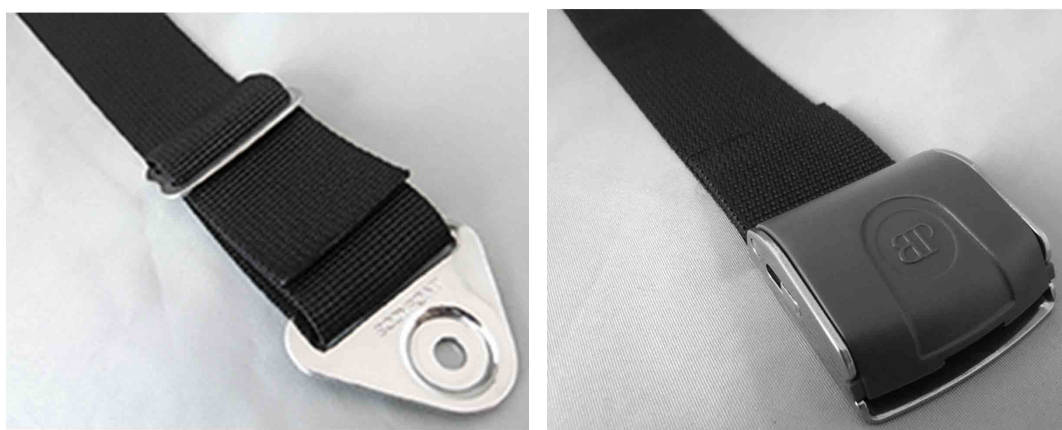

Sistemes de muntatge Bodypoint

Sistemes de muntatge Bodypoint disponible en **Flat-Mount** o **Cinch-Mount**.

Flat-Mount: per a espais estrets, la placa triangular ranurada i la sivella de tres barres d'ajustament lliscant estan dissenyats per a facilitar l'ajustament de les corretges per garantir una adherència segura. Es ven per parelles.

Cinch-Mount: Dissenyat per a no patinar, és el mitjà més segur de muntatge ja que proporciona un ajustament més precís. La barra de metall base i el corró asseguren més durabilitat, mentre que la coberta de bloqueig evita l'afluixament no desitjat a la vegada que permet ajustar-se sense eines per al canvi de roba de temporada o de neteja. Es ven per parelles.

Models i talles

- BP-HKA1-R-1 Flat-Mount - Per a talla XS
- BP-HKA1-G-1 Flat-Mount - Per a talla S y M
- BP-HKA1-B-1 Flat-Mount - per a talla L
- BP-HKA2-R-1 Cinch-Mount - Per a talla XS
- BP-HKA2-G-1 Cinch-Mount - Per a talla S y M
- BP-HKA2-B-1 Cinch-Mount - Per a talla L