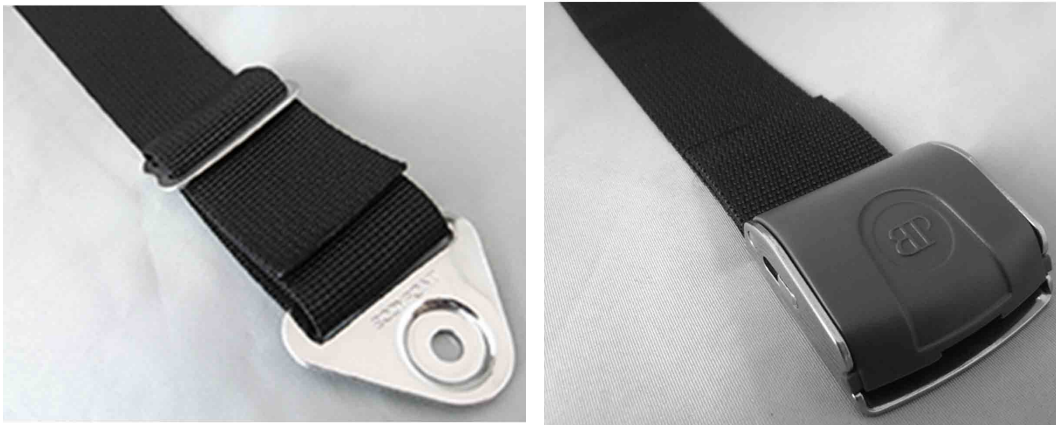

Sistemas de montaje Bodypoint

Sistemas de montaje Bodypoint disponible en **Flat-Mount** o **Cinch-Mount**.

Flat-Mount: para espacios estrechos, la placa triangular ranurada y la hebilla de tres barras de ajuste deslizante están diseñados para facilitar el ajuste de las correas para garantizar un agarre seguro. Se vende a pares

Cinch-Mount: diseñado para no resbalar es el medio más seguro de montaje ya que proporciona un ajuste más preciso. La barra de metal base y el rodillo asegura más durabilidad, mientras que la cubierta de resorte de bloqueo evita el aflojamiento no deseado al tiempo que permite el reajuste sin herramientas para el cambio de ropa de temporada o de limpieza. Se vende a pares.

Modelos y tallas

- BP-HKA1-R-1 Flat-Mount - Para talla XS
- BP-HKA1-G-1 Flat-Mount - Para talla S y M
- BP-HKA1-B-1 Flat-Mount - para talla L
- BP-HKA2-R-1 Cinch-Mount - Para talla XS
- BP-HKA2-G-1 Cinch-Mount - Para talla S y M
- BP-HKA2-B-1 Cinch-Mount - Para talla L