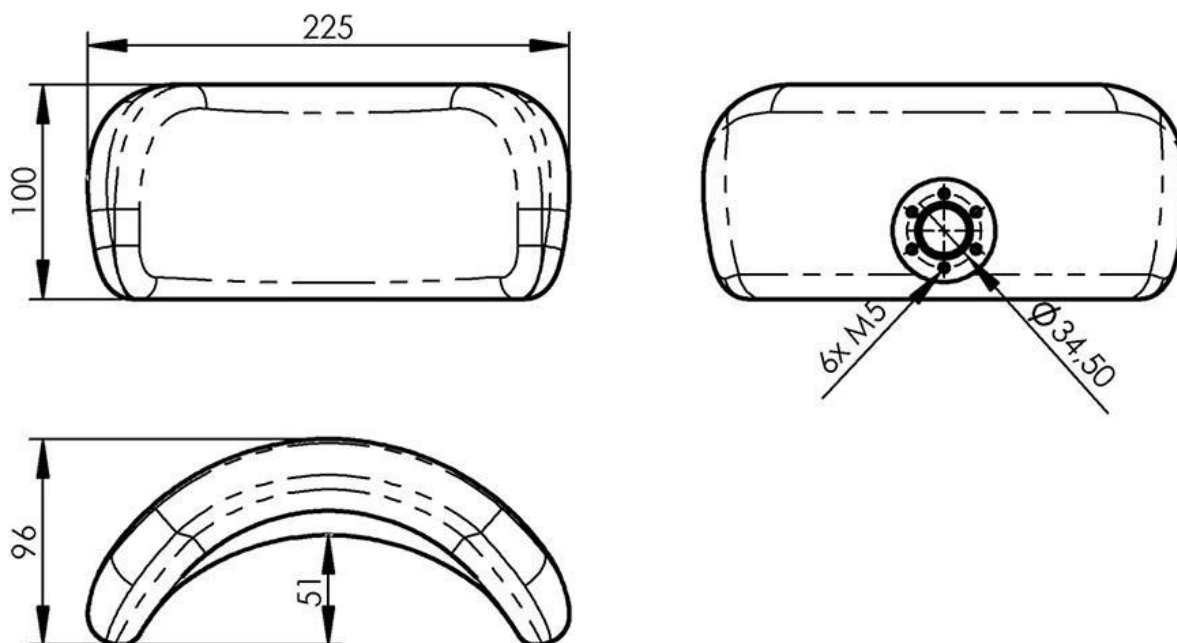

Almohadilla de reposacabezas PU-KO-5-S

Reposacabezas de espuma PU negro con inserción de aluminio y soporte de bola Ø 25 mm.

Medidas

Modelos y tallas

- PU-KO-5-S Reposacabezas de espuma PU - Reposacabezas de espuma PU negro con inserción de aluminio y soporte de bola Ø 25 mm