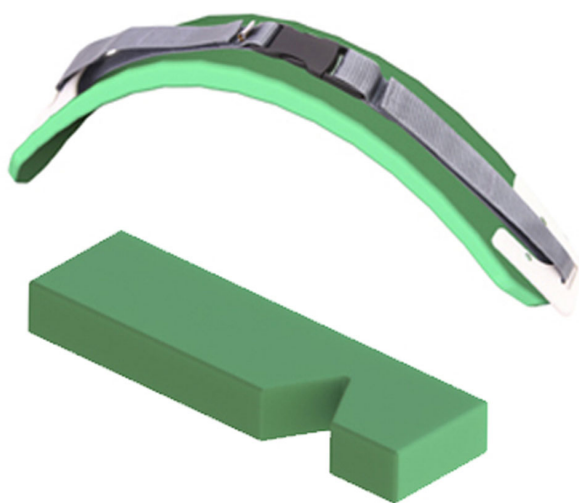

Sistema de lateralització Dreama

Aquest sistema complet de lateralització inclou combinacions d'encoixinats de posicionament, cinches per assegurar la cama en postura lateral i espuma de decúbit lateral, aquesta cinxa s'uneix als coixins de posicionament estàndard amb tres longituds de cinxa disponibles.

Models i talles

- DP05 Encoixinat sistema de lateralització - Talla 1
- DP06 Encoixinat sistema de lateralització - Talla 2
- DP07 Encoixinat sistema de lateralització - Talla 3
- DU131 funda per a encoixinat sistema de lateralització - Talla 1
- DU132 funda per a encoixinat sistema de lateralització - Talla 2
- DU133 funda per a encoixinat sistema de lateralització - Talla 3

- DU141 Cinxa sistema de lateralització - Talla única
- DU143 Funda cinxa sistema de lateralització - Talla única