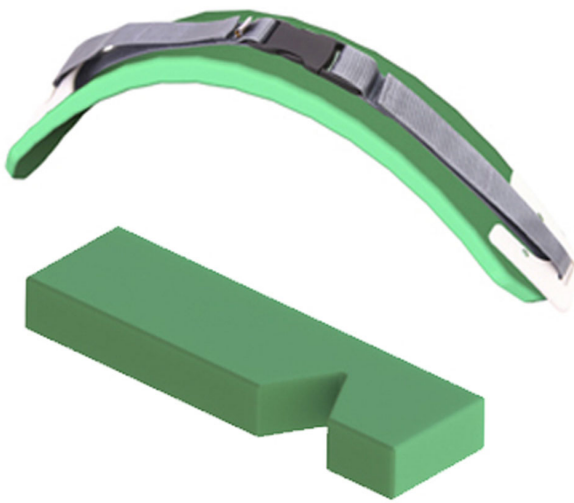

Sistema de lateralización Dreama

Este sistema completo de lateralización incluye combinaciones de almohadillas de posicionamiento, cinchas para asegurar la pierna en postura lateral y espuma de decúbito lateral, esta correas se unen a los cojines de posicionamiento estándar con tres longitudes de correa disponibles.

Modelos y tallas

- DP05 Acolchado sistema lateralización - Talla 1
- DP06 Acolchado sistema lateralización - Talla 2
- DP07 Acolchado sistema lateralización - Talla 3
- DU131 funda para acolchado sistema lateralización - Talla 1
- DU132 funda para acolchado sistema lateralización - Talla 2
- DU133 funda para acolchado sistema lateralización - Talla 3
- DU141 Cincha sistema de lateralización - Talla única

- DU143 funda cincha sistema de lateralización - Talla única