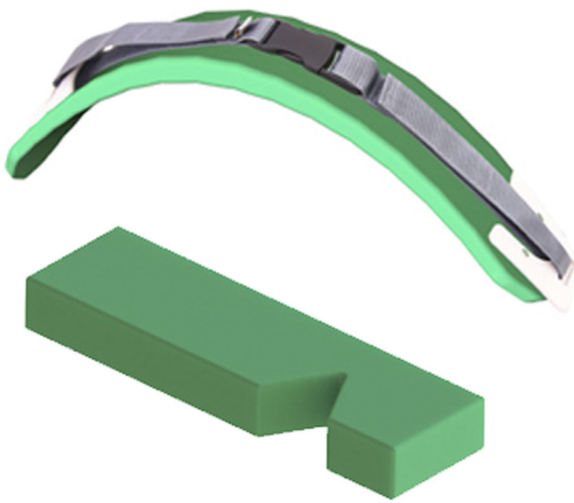

Sistema de lateralización Dreama

Este sistema completo de lateralización incluye combinaciones de almohadillas de posicionamiento, cinchas para asegurar la pierna en postura lateral y espuma de decúbito lateral, esta correas se unen a los cojines de posicionamiento estándar con tres longitudes de correa disponibles.

Modelos y tallas

- DP05 Acolchado sistema lateralización - Talla 1
- DP06 Acolchado sistema lateralización - Talla 2
- DP07 Acolchado sistema lateralización - Talla 3
- DU131 Funda para acolchado sistema lateralización - Talla 1
- DU132 Funda para acolchado sistema lateralización - Talla 2
- DU133 Funda para acolchado sistema lateralización - Talla 3
- DU141 Cincha sistema de lateralización - Talla única (obligatorio Soporte de

posicionamiento)

- DU143 funda cincha sistema de lateralización - Talla única