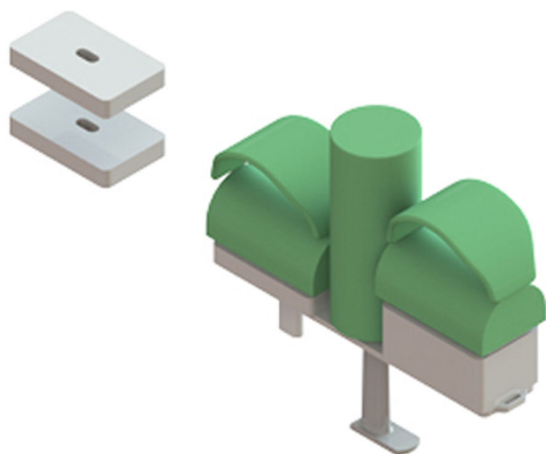

T-Roll, Sistema abducció ajustable altura Dreama

T-Roll és regulable en altura, ajuda a mantenir els genolls, reduir la pressió abdominal i evitar que les cames es creuein.

Els laterals són regulables en altura i el rull central és extraïble.

Disponible funda extraïble i rentable.

Models i talles

- DL03 T-Roll - Talla única
- DU61 Funda T-Roll - Talla única