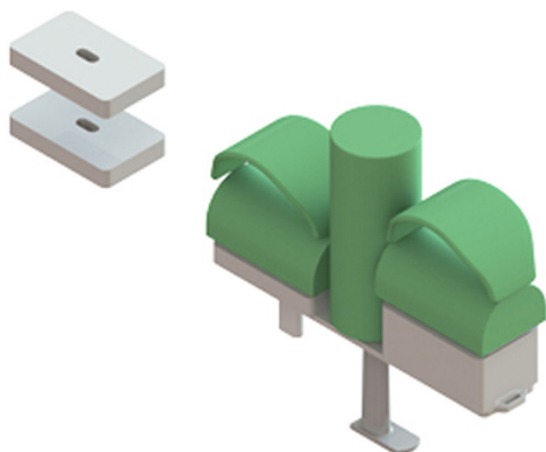

T-Roll, Sistema abducción ajustable altura Dreama

T-Roll es regulable en altura, ayuda a mantener las rodillas, reducir la presión abdominal y evitar que las piernas se crucen.

Los laterales son regulables en altura y el pomo central es extraíble.

Disponible funda extraíble y lavable.

Modelos y tallas

- DL03 T-Roll - Talla única
- DU61 Funda T-Roll - Talla única