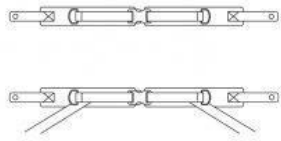

## Accesorios

Headloft

Reposacabezas con laterales ajustables Schuchmann

PivotFit Bodypoint

Cinchas de tobillo Ankle Huggers Bodypoint

**Cinturón pélvico 2 puntos  
Bodypoint**

**Acolchado para mesa Madita /  
Madita Fun / Sofie**

**Cinturón pélvico 4 puntos  
Bodypoint**

**Kit hebillas fijación cinturones  
Madita / Madita Fun / Sofie**

**Palanca basculación Madita /  
Madita Fun**

**4 ruedas Madita / Madita Fun**

**Recubrimiento de incontinencia  
Madita / Madita Fun / Sofie**