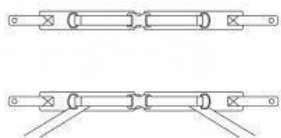

PivotFit Bodypoint

Cingles de turmell Ankle Huggers Bodypoint

Cinturó pèlvic 2 punts Bodypoint

Cinturó pèlvic 4 punts Bodypoint

Tubs de respallers Madita / Madita fun / Sofie
*Required

Respatller extraïble Madita / Madita Fun / Sofie

Palanca basculació Madita / Madita Fun

Reposacaps encoixinat Madita / Madita Fun / Sofie

Reposacaps en forma de U Madita / Madita Fun / Sofie

Suports laterals de tronc Madita / Madita Fun / Sofie

**Suports laterals de maluc
Madita / Madita Fun / Sofie**

**Suport pèlvic ajustable Madita /
Madita Fun / Sofie**

**Recubriment incontinència
Madita / Madita Fun / Sofie**

**Encoixinat per a taula Madita /
Madita Fun / Sofie**

**Kit sivelles fixació cinturons
Madita / Madita Fun / Sofie**