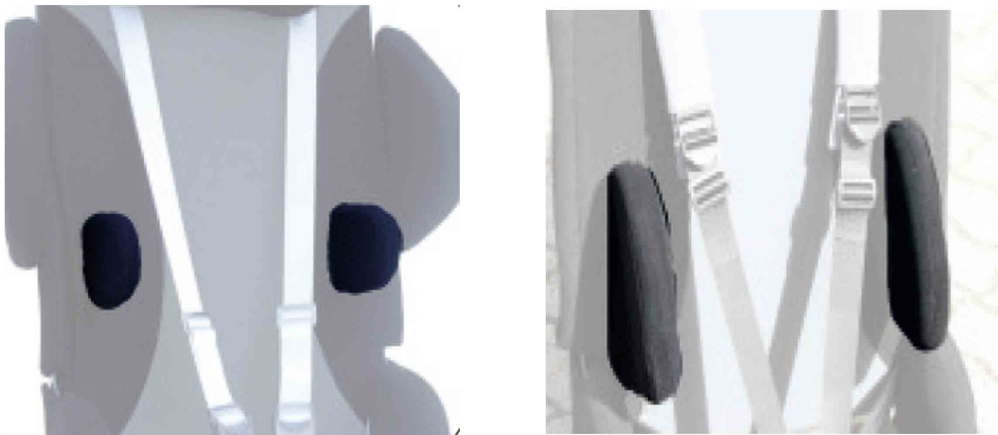

Suports de tronc Kidsflex

Els suports de tronc estan disponibles en dos talles i es pot escollir si es volen fixes o abatibles.

Mesures

	TALLA PETITA	TALLA GRAN
Alçada	11 cm	21 cm
Profunditat	14 cm	16 cm

Models i talles

- 300500-E Suports de tronc fixes - talla petita
- 300510-E Suports de tronc fixes - talla gran
- 300505-E Suports de tronc abatibles - petits
- 300515-E Suports de tronc abatibles - grans