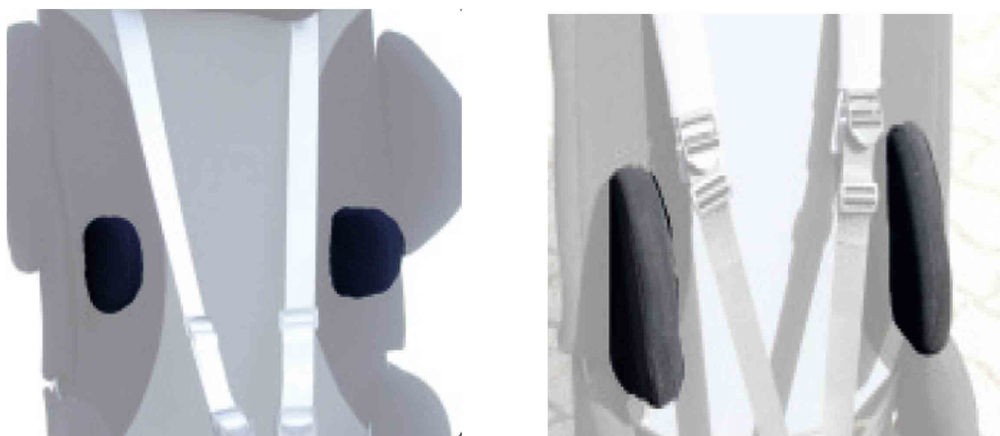

## Soportes de tronco Kidsflex

Los soportes de tronco están disponibles en dos talla y se puede escoger si se quieren fijos o abatibles.

### Medidas

	TALLA PEQUEÑA	TALLA GRANDE
Altura	11 cm	21 cm
Profundidad	14 cm	16 cm

### Modelos y tallas

- 300500-E Soportes de tronco fijos - talla pequeña
- 300510-E Soportes de tronco fijos - talla grande
- 300505-E Soportes de tronco abatibles - pequeños
- 300515-E Soportes de tronco abatibles - grandes