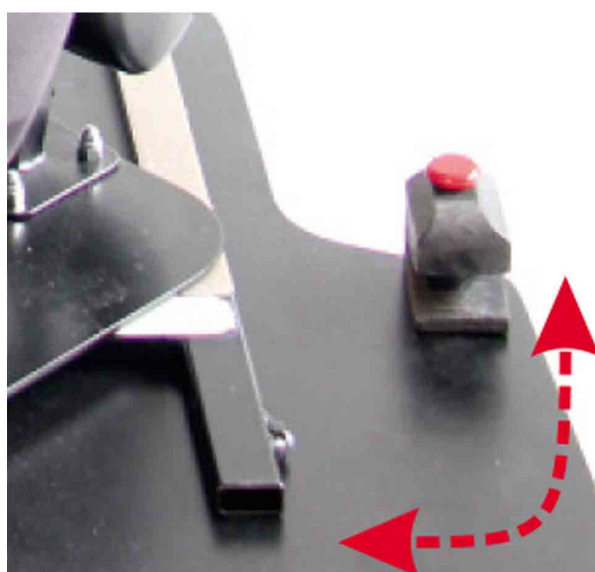

Base giratòria Starfight-Nxt

La base giratoria permet facilitar la transferència al cotxe o a la cadira.
És imprescindible indicar si es vol cap a la dreta o cap a l'esquerre ja que a posterior no es podrà canviar.

***es necessita placa base**

Models i talles

- HE-480200-ST Base giratòria - talla única