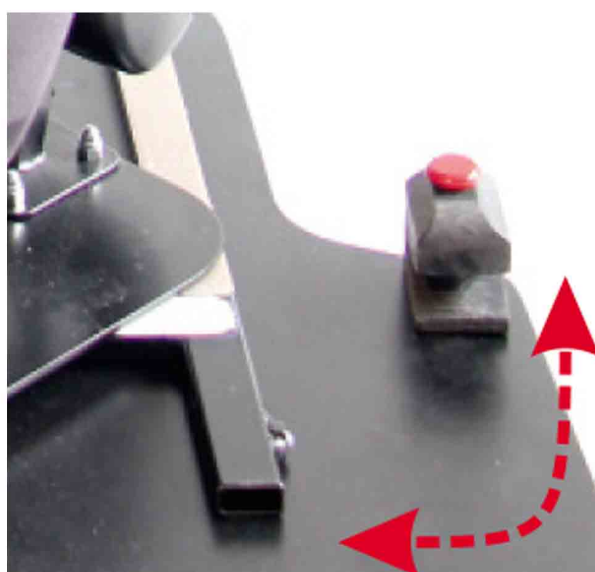

Base giratoria Starfight-Nxt

La base giratoria permite facilitar la transferencia al coche o a la silla.
Es imprescindible indicar si se quiere hacia la derecha o a la izquierda ya que a posterior no se podrá cambiar

***se necesita placa base**

Modelos y tallas

- HE-480200-ST Base giratoria - talla única