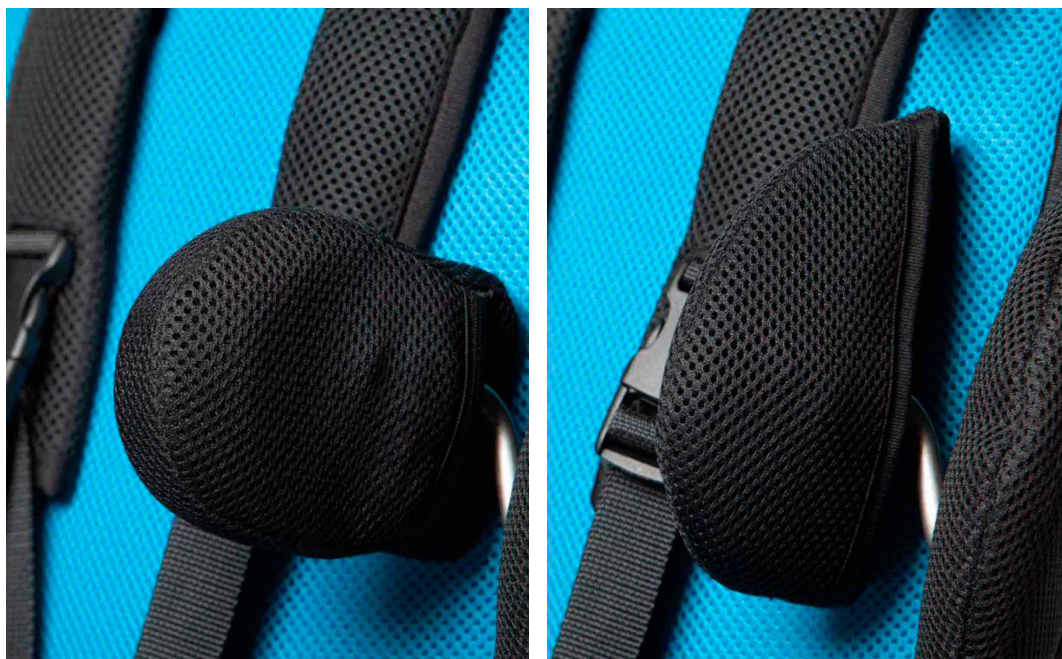

## Control toràctic Spex Discovery

Els controls toràctics són ajustables en ample, angle i profunditat.  
 Disponible en contornejat o forma de llàgrima i amb funda 3d o Dartex impermeable.

### Models i talles

- 2006-3030-099 Control toràctic - Contornejat Jet Black
- 2006-3030-209 Control toràctic - Contornejat Dartex negre
- 2006-3110-099 Control toràctic - Llàgrima talla 1 Jet Black
- 2006-3110-209 Control toràctic - Llàgrima talla 1 Dartex negre