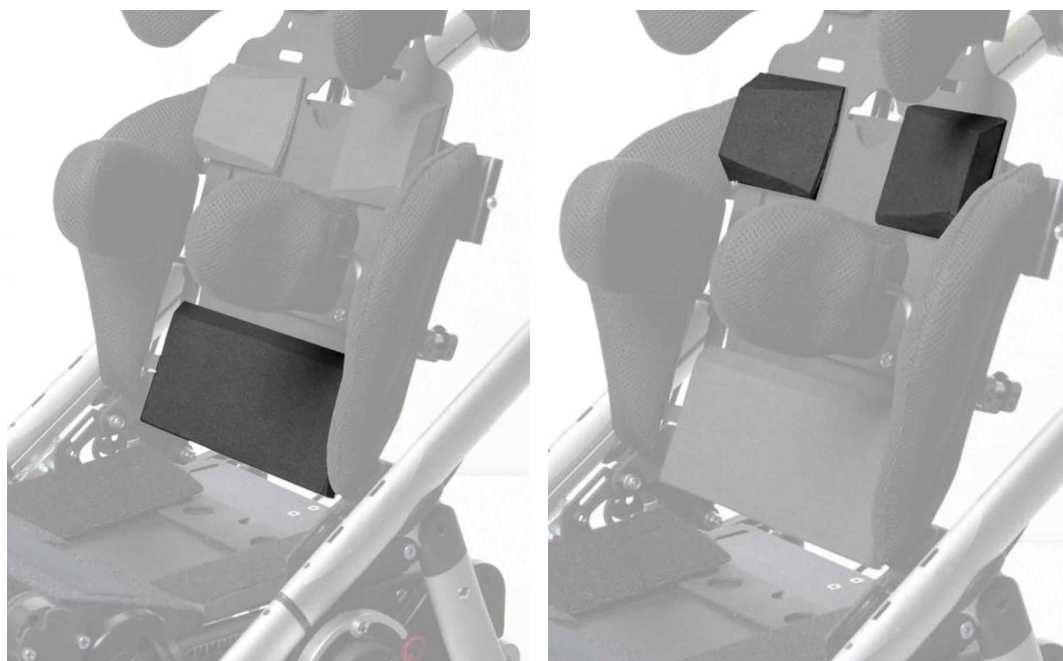

Cunyes per respatller Spex Discovery

Disponibles cunyes per respatller d'escuma per millorar el posicionament de l'esquena, s'acoblen amb velcro.

Models i talles

- 2006-2510-000 Cunyes per respatller - Sacre
- 2006-2750-000 Cunyes per respatller - Protecció espatlles