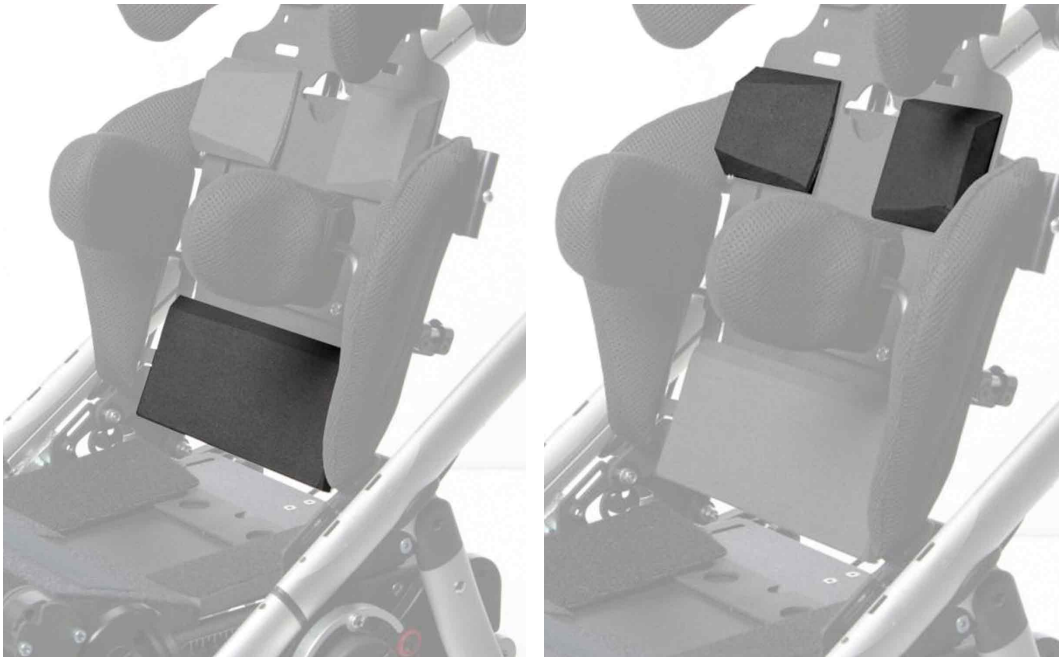

Cunyes per respatller Spex Discovery

Disponibles cunyes per respatller d'escuma per millorar el posicionament de l'esquena, s'acoblen amb velcro.

Models i talles

- 2006-2510-000 Cunyes per respatller - Sacre
- 2006-2750-000 Cunyes per respatller - Protecció espatlles