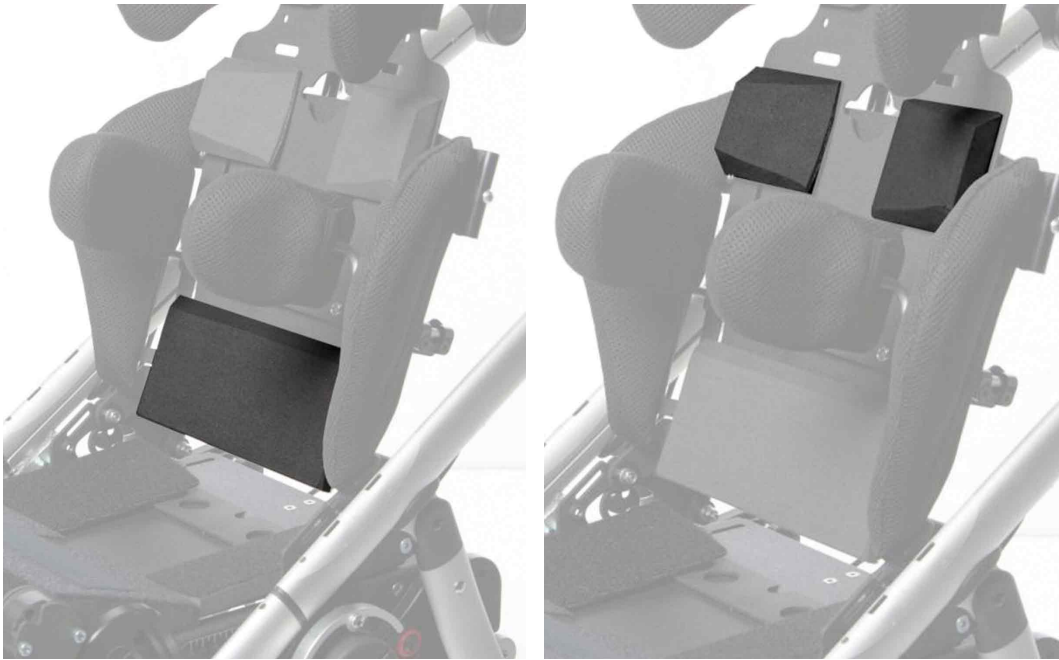

Cuñas para respaldo Spex Discovery

Disponibles cuñas para respaldo de espuma para mejorar el posicionamiento de la espalda, se acoplan con velcro.

Modelos y tallas

- 2006-2510-000 Cuñas para respaldo - Sacro
- 2006-2750-000 Cuñas para respaldo - Protección hombros