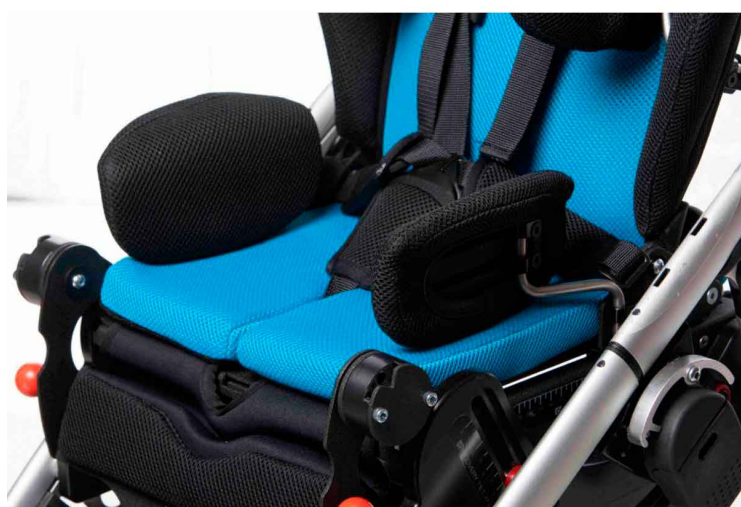

Control de cadera Spex Discovery

Los controles de cadera son ajustable en ancho, ángulo y profundidad.
Disponible en tejido 3d transpirable o Dartex impermeable.
Disponible un soporte adicional de montaje para profundidades de asiento superiores a 22 cm

Modelos y tallas

- 2006-1010-099 Control de cadera - Jet Black
- 2006-1010-209 Control de cadera - Dartex negro
- 2006-1012-000 Control de cadera - Soporte adicional montaje