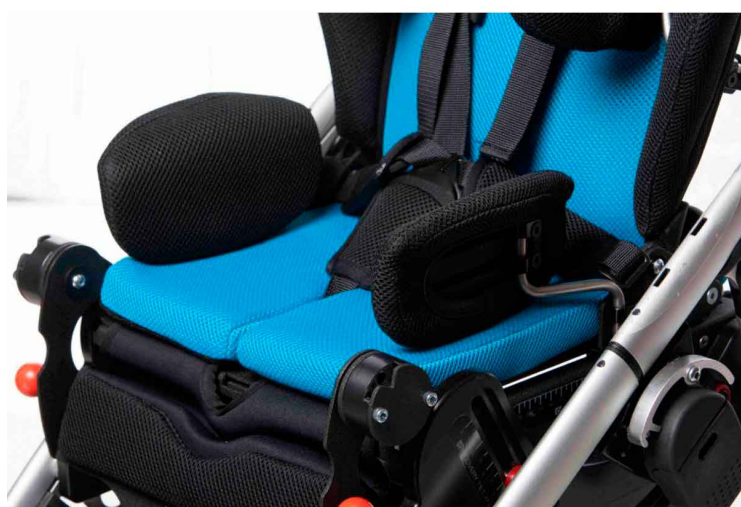

## Control de cadera Spex Discovery

Los controles de cadera son ajustable en ancho, ángulo y profundidad.  
Disponible en tejido 3d transpirable o Dartex impermeable.  
Disponible un soporte adicional de montaje para profundidades de asiento superiores a 22 cm

### Modelos y tallas

- 2006-1010-099 Control de cadera - Jet Black
- 2006-1010-209 Control de cadera - Dartex negro
- 2006-1012-000 Control de cadera - Soporte adicional montaje