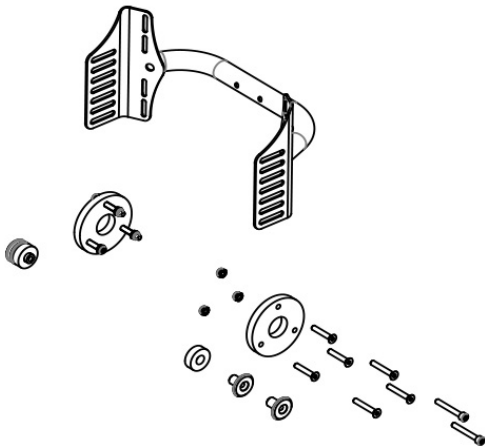

## Set de ensanchamiento de asiento Cleo

Cleo tiene disponible un set de ensanchamiento de asiento de unos 2 cm aproximadamente.

### Modelos y tallas

- 3275-15SW Set ensanchamiento de asiento - Para silla con respaldo fijo
- 3276-15SW Set ensanchamiento de asiento - Para silla con respaldo reclinable