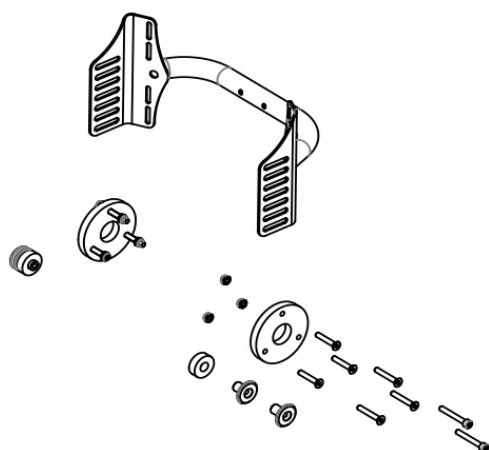

## Set de ensanchamiento de asiento Cleo

Cleo tiene disponible un set de ensanchamiento de asiento de unos 2 cm aproximadamente.

### Modelos y tallas

- 3275-15SW Set ensanchamiento de asiento - Para silla con respaldo fijo
- 3276-15SW Set ensanchamiento de asiento - Para silla con respaldo reclinable