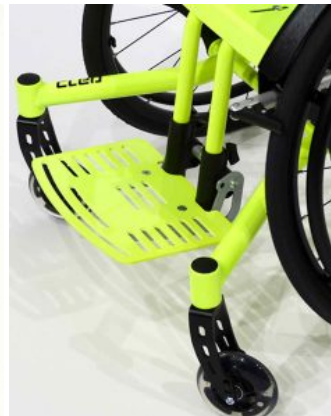

**Cleo & Cleo Ti**  
ESPORTIVA INFANTIL

**Cleo** és una **cadira activa ultralleugera de xassis rígid per a nens**. Amb un pes inferior a 8 quilos (segons la configuració), està **dissenyada per a ser molt lleugera** gràcies a l'ús de les plaques laterals multifuncionals patentades com a element estructural.

Ofereix un ajustament complet i fàcil de la profunditat, altura i angle de seient, altura, inclinació de respatllet i grau actiu. A més, **pot créixer 2 cm d'ample** mitjançant l'ús d'un conjunt de separadors. És moderna, esportiva i el seu disseny de línies rectes és sinònim d'estètica neta alhora que anima a l'usuari a la màxima mobilitat, l'exploració i la independència.

## Caract. i Especi.

- Cadira activa xassis rígid
- Capacitat de creixement
- Ultralleugera i compacta
- Reposapeus
- Altura i angle de seient ajustable
- Angle respatllet ajustable
- Panell de seient i respatllet
- Fre Hoggi light
- Inclinació roda 3º, 6º o 9º
- Càrrega màxima 60 kg

**Extensió de respatller Cleo**

**Parafangs Cleo**

**Taula terapèutica Cleo**

**Roda posterior Cleo**

**Aros de propulsió Cleo**

**Protectors de radi Cleo**

**Rodes davanteres Cleo**

**Reposapeus Cleo**