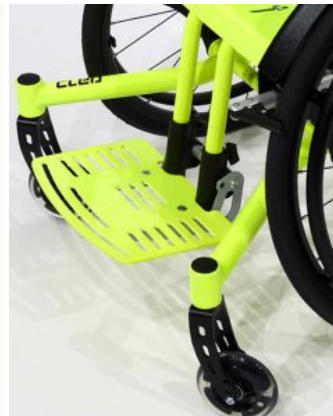

## Cleo & Cleo Ti DEPORTIVA INFANTIL

**Cleo** es una **silla activa ultraligera de chasis rígido para niños**. Con un peso inferior a 8 kilos (según la configuración), está **diseñada para ser muy ligera** gracias al uso de las placas laterales multifuncionales patentadas como elemento estructural.

Ofrece un ajuste completo y fácil de la profundidad, altura y ángulo del asiento, altura e inclinación del respaldo y el grado activo. Además, **puede crecer 2 cm de ancho** mediante el uso de un conjunto de separadores. Es moderno, deportivo y su diseño de líneas rectas es sinónimo de estética limpia y anima al usuario la máxima movilidad, la exploración y la independencia.

## Caract. y Espec.

- Silla activa chasis rígido
- Capacidad de crecimiento
- Ultraligera y compacta
- Reposapiés
- Altura y ángulo de asiento ajustable
- Ángulo respaldo ajustable
- Panel de asiento y respaldo
- Freno Hoggi light
- Inclinación rueda 3º, 6º o 9º
- Carga máxima 60 kg

**Extensión de respaldo Cleo**

**Guardabarros Cleo**

**Mesa terapéutica Cleo**

**Rueda trasera Cleo**

**Aros de propulsión Cleo**

**Protectores de radio Cleo**

**Ruedas delanteras Cleo**

**Reposapiés Cleo**