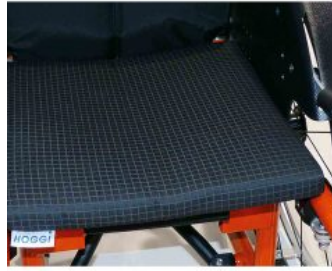

Taco abductor Cleo

Set de ensanchamiento de asiento Cleo