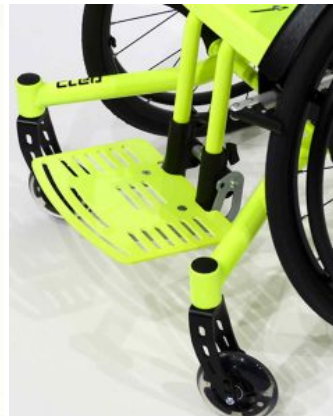

## Cleo & Cleo Ti

DEPORTIVA INFANTIL

**Cleo** es una **silla activa ultraligera de chasis rígido para niños**. Con un peso inferior a 8 kilos (según la configuración), está **diseñada para ser muy ligera** gracias al uso de las placas laterales multifuncionales patentadas como elemento estructural.

Ofrece un ajuste completo y fácil de la profundidad, altura y ángulo del asiento, altura e inclinación del respaldo y el grado activo. Además, **puede crecer 2 cm de ancho** mediante el uso de un conjunto de separadores. Es moderno, deportivo y su diseño de líneas rectas es sinónimo de estética limpia y anima al usuario la máxima movilidad, la exploración y la independencia.

## Caract. y Espec.

- Silla activa chasis rígido
- Capacidad de crecimiento
- Ultraligera y compacta
- Reposapiés
- Altura y ángulo de asiento ajustable
- Ángulo respaldo ajustable
- Panel de asiento y respaldo
- Freno Hoggi light
- Inclinación rueda 3º, 6º o 9º
- Carga máxima 60 kg

**Extensión de respaldo Cleo**

**Guardabarros Cleo**

**Mesa terapéutica Cleo**

**Rueda trasera Cleo**

**Aros de propulsión Cleo**

**Protectores de radio Cleo**

**Ruedas delanteras Cleo**

**Reposapiés Cleo**