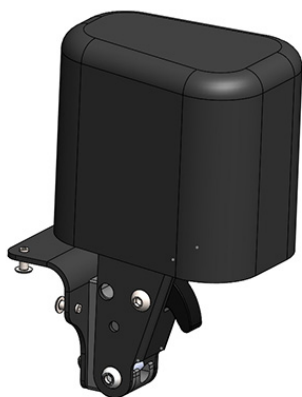

Taco abductor Cleo

Cleo tiene disponible taco abductor abatible y extraíble para controlar la abducción de piernas si es necesario.

Medidas

Talla 1: 9cm alto x 6cm ancho x 9cm profundidad

Talla 2: 11cm alto x 8cm ancho x 10 cm profundidad

Modelos y tallas

- 3231-7800 Taco abductor - Talla 1
- 3231-7900 Taco abductor - Talla 2