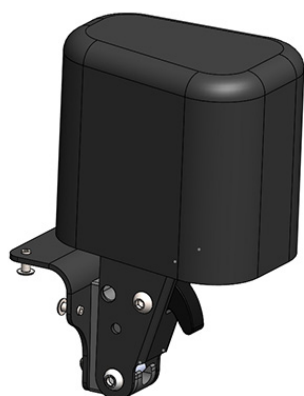

Taco abductor Cleo

Cleo tiene disponible taco abductor abatible y extraíble para controlar la abducción de piernas si es necesario.

Medidas

Talla 1: 9cm alto x 6cm ancho x 9cm profundidad

Talla 2: 11cm alto x 8cm ancho x 10 cm profundidad

Modelos y tallas

- 3231-7800 Taco abductor - Talla 1
- 3231-7900 Taco abductor - Talla 2