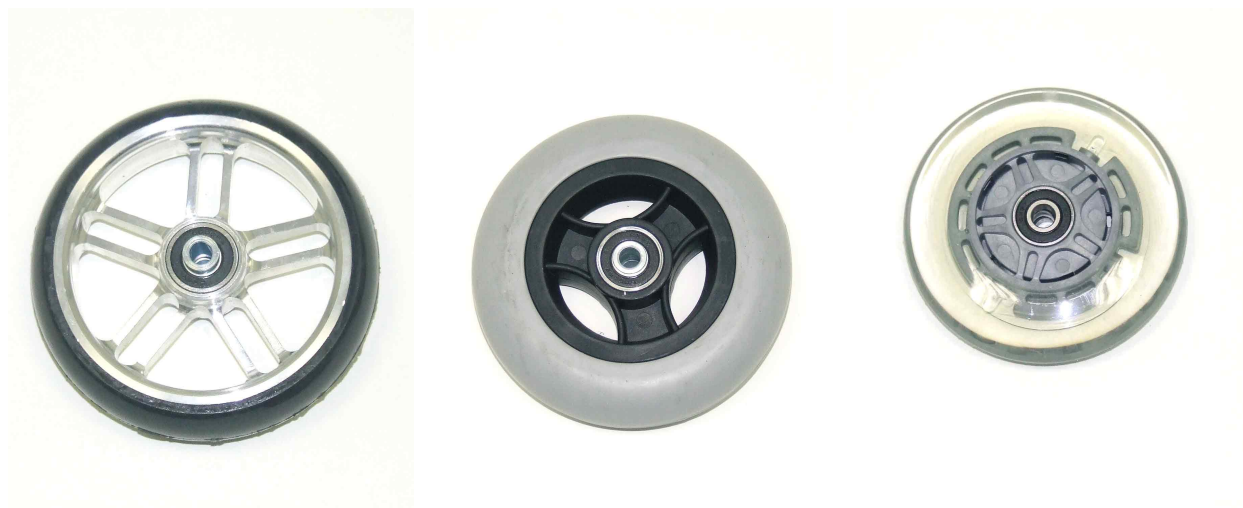

## Ruedas delanteras Cleo

En estándar las ruedas delanteras de Cleo son con cubierta de caucho, de forma opcional se pueden pedir tipo patinete con Led o con llanta de plástico.

### Modelos y tallas

- 1250-1002 Rueda delantera - Cubierta de caucho 100x32mm
- 1250-1003 Rueda delantera - Cubierta de caucho 125x32mm
- 1250-1005 Rueda delantera - Cubierta de caucho 140x40mm
- 1249-1005 Rueda delantera - Tipo patinete con Led 100x24mm
- 1249-1006 Rueda delantera - Tipo patinete con Led 125x24mm
- 1221-1003 Rueda delantera - PU con llanta de plástico 100x34mm
- 1221-1004 Rueda delantera - PU con llanta de plástico 125x34mm