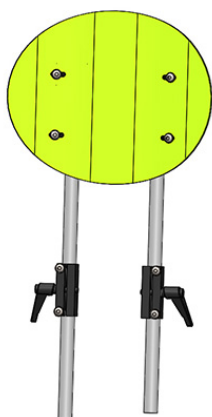

Extensión de respaldo Cleo

De forma opcional hay una extensión de respaldo y un cojín para la extensión

Modelos y tallas

- 3274-7301 Extensión de respaldo - Talla única
- 3274-7370 Extensión de respaldo - Cojín para extensión de respaldo