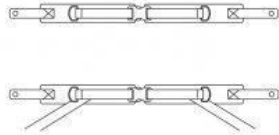

Accesorios

Headaloft

Reposacabezas con laterales ajustables Schuchmann

PivotFit Bodypoint

Cinchas de tobillo Ankle Huggers Bodypoint

**Cinturón pélvico 2 puntos
Bodypoint**

**Cinturón pélvico 4 puntos
Bodypoint**

**Palanca basculación Madita /
Madita Fun**

**Recubrimiento de incontinencia
Madita / Madita Fun / Sofie**

**Acolchado para mesa Madita /
Madita Fun / Sofie**

**Kit hebillas fijación cinturones
Madita / Madita Fun / Sofie**