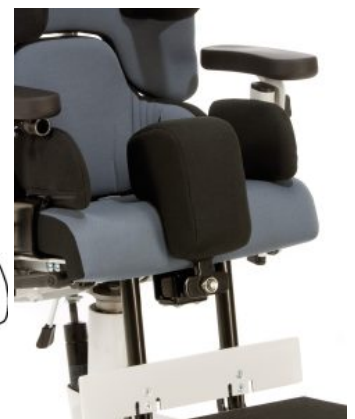

Madita

POLIVALENTE Y BASCULANTE

En la escuela o en casa la silla terapéutica Madita consigue el posicionamiento que cada niño necesita: una posición erguida, controlada y funcional, gracias a su conjunto de asiento individualmente ajustable y a sus múltiples accesorios de control a nivel de tronco, pelvis y piernas. El chasis de la silla Madita nos permitirá ajustar la altura y la basculación del asiento para **adaptarnos al trabajo terapéutico y a la vida en casa.**

Madita es la silla de terapia móvil que crece con el niño, gracias a la versatilidad de opciones, tamaños y posibilidades de ajuste, Madita es para todas las edades desde niño a adolescente.

La inclinación del asiento y la basculación son ajustables mediante **pistón de gas**, y por lo tanto se puede adaptar rápido y fácilmente a cada situación.

Madita Express: es una configuración especial que hemos creado con los accesorios más habituales para poder ofrecer un precio muy atractivo y competitivo.

Caract. y Espec.

- Basculación de asiento mediante pistón de gas
- Altura de asiento ajustable mediante pistón de gas
- Ángulo de respaldo regulable
- Profundidad y anchura de asiento regulables
- Altura de respaldo regulable
- Incluye: reposabrazos, reposapiés, empuñaduras, asiento tapizado (no incluye respaldo)
- 4 ruedas de 75 mm, 2 con bloqueo

**Reposacabezas en forma de
concha Madita / Madita Fun /
Sofie**

**Soportes laterales de tronco
Madita / Madita Fun / Sofie**

**Soportes laterales de cadera
Madita / Madita Fun / Sofie**

**Soporte pélvico ajustable
Madita / Madita Fun / Sofie**