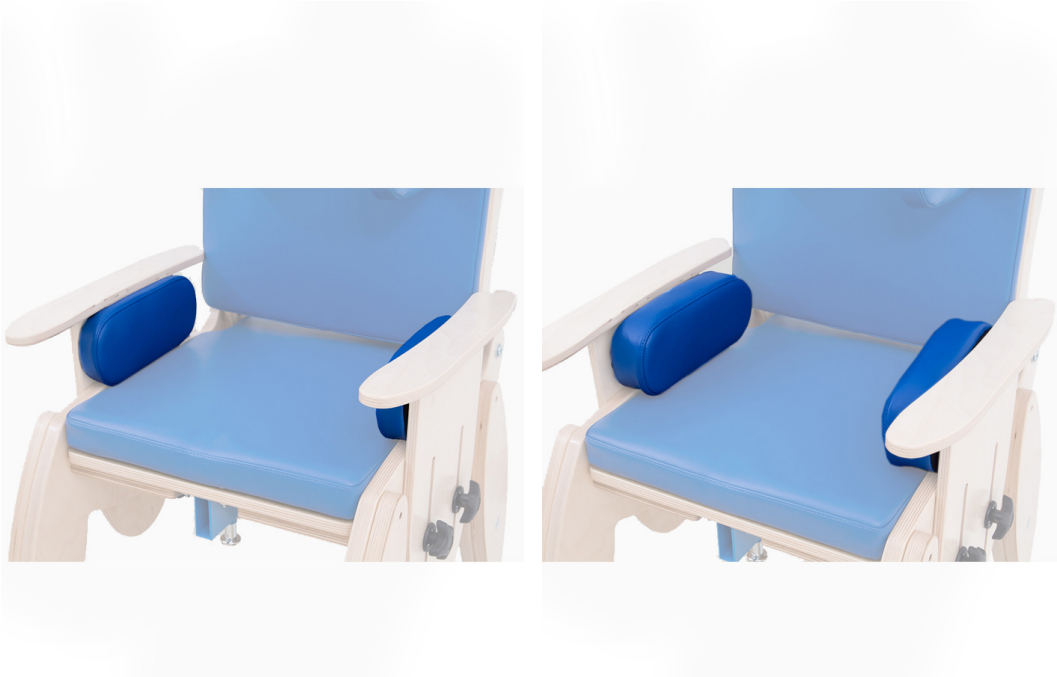

Pads estrechadores Kidoo

Hechos de espuma elástica con tapicería impermeable para reducir el ancho de asiento, están unidos a los reposabrazos.
Viene en dos unidades (uno a cada lado).

Modelos y tallas

- KDO-137 Pads estrechadores - 5 cm (reducen 10 cm)
- KDO-134 Pads estrechadores - 3 cm (reducen 6 cm)