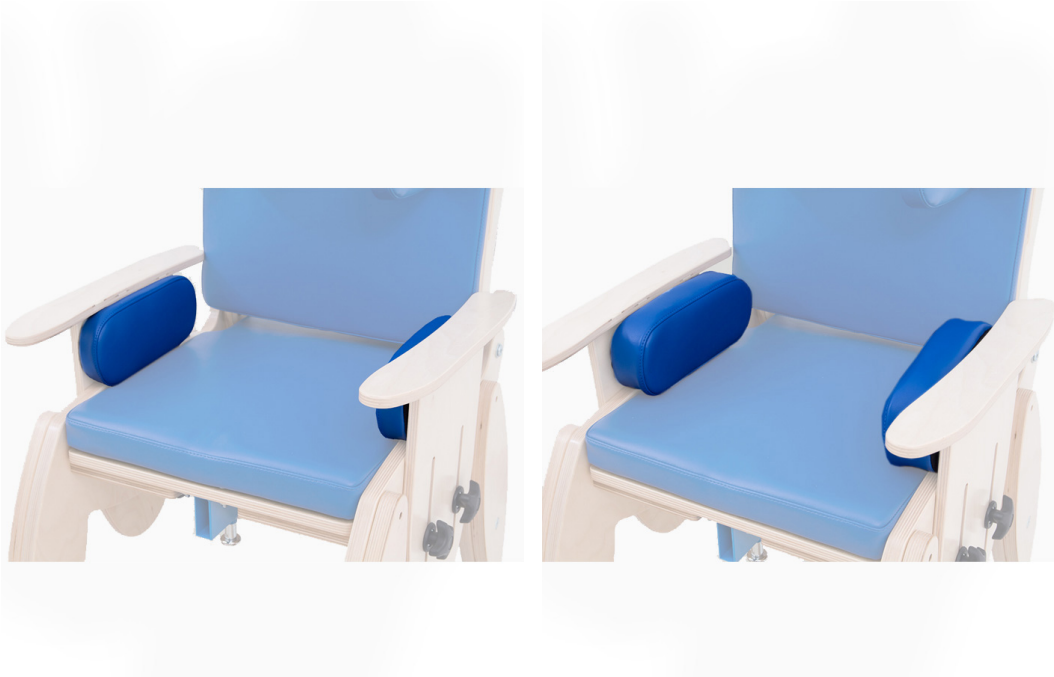

Pads estrechadores Kidoo

Hechos de espuma elástica con tapicería impermeable para reducir el ancho de asiento, están unidos a los reposabrazos.
Viene en dos unidades (uno a cada lado).

Modelos y tallas

- KDO-137 Pads estrechadores - 5 cm (reducen 10 cm)
- KDO-134 Pads estrechadores - 3 cm (reducen 6 cm)