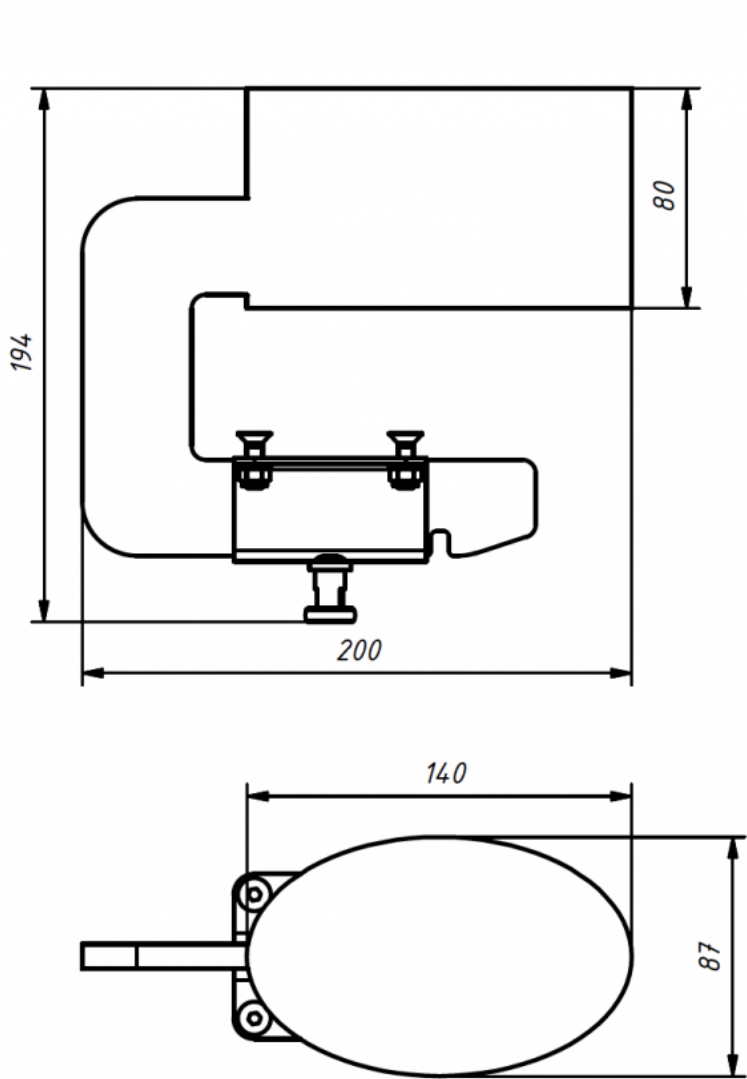

Tac abductor Jordi

El tac abductor es pot utilitzar amb la **cadira terapèutica Jordi**.
La forma del tac abductor ajuda a l'usuari a posicionar-se correctament. Es pot treure fàcilment.

Mesures

Talla 1

Talla 2

Talles 3 i 4

Models i talles

- AK-JRI-128 Tac abductor - Cadira Jordi