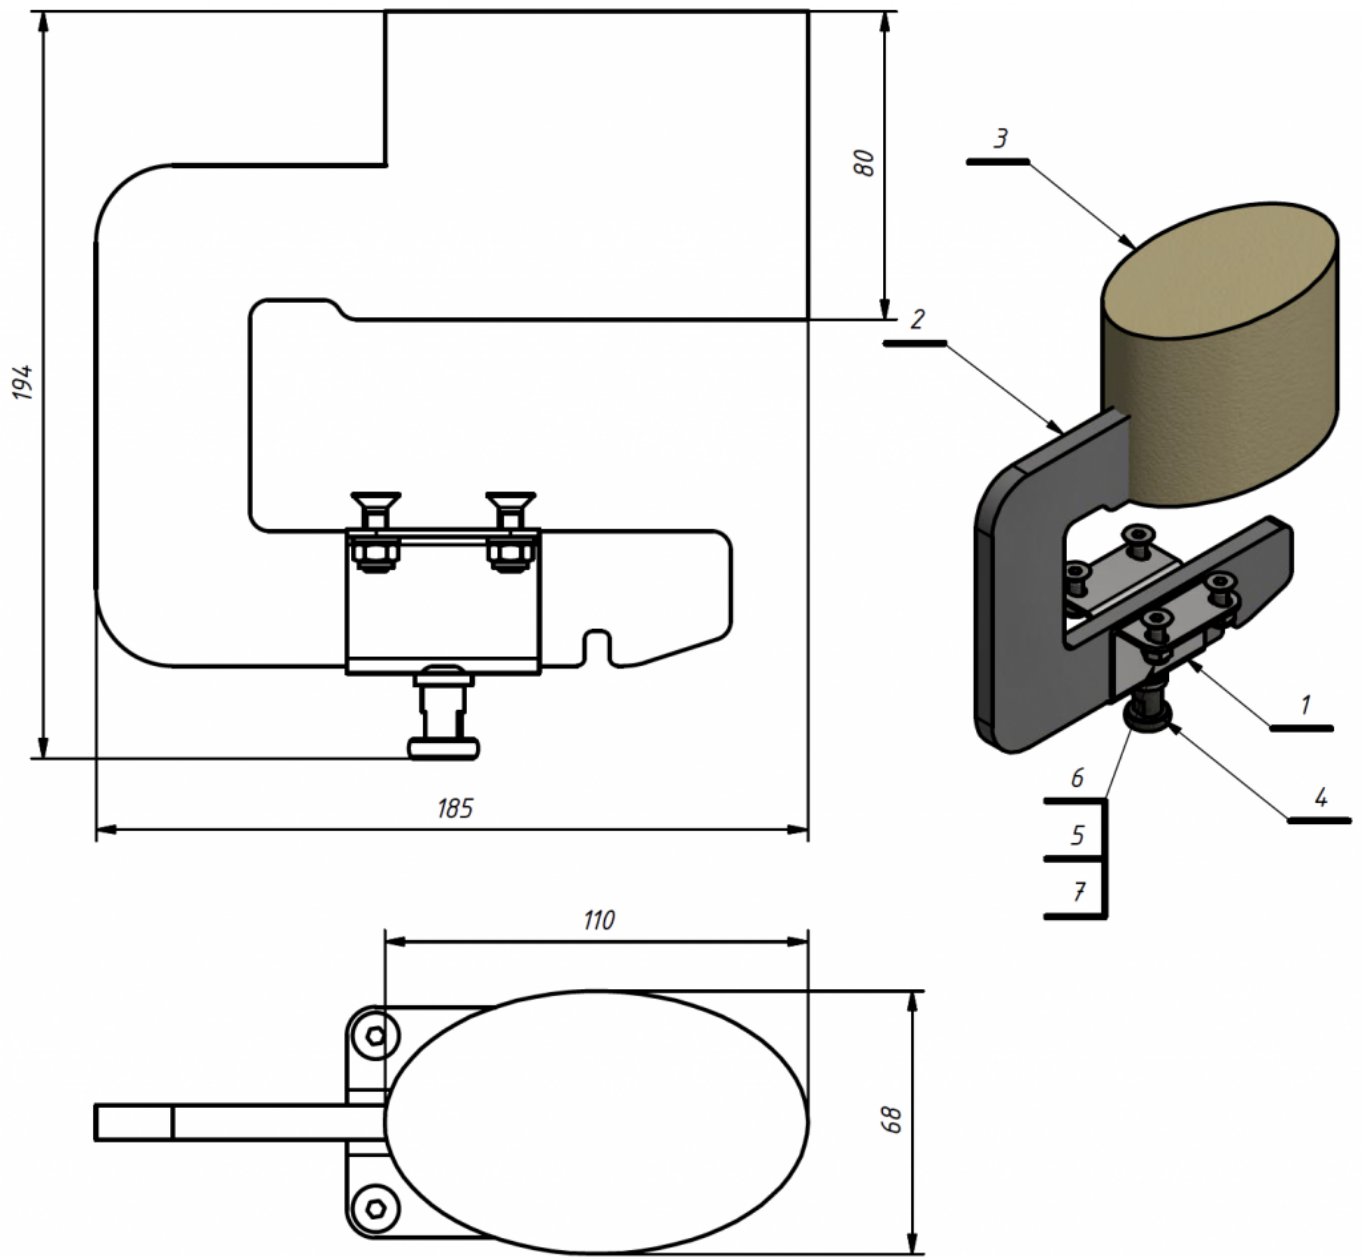

Tac abductor Jordi

El tac abductor es pot utilitzar amb la **cadira terapèutica Jordi**.
La forma del tac abductor ajuda a l'usuari a posicionar-se correctament. Es pot treure fàcilment.

Mesures

Talla 1

Talla 2

Talles 3 i 4

Models i talles

- AK-JRI-128 Tac abductor - Cadira Jordi