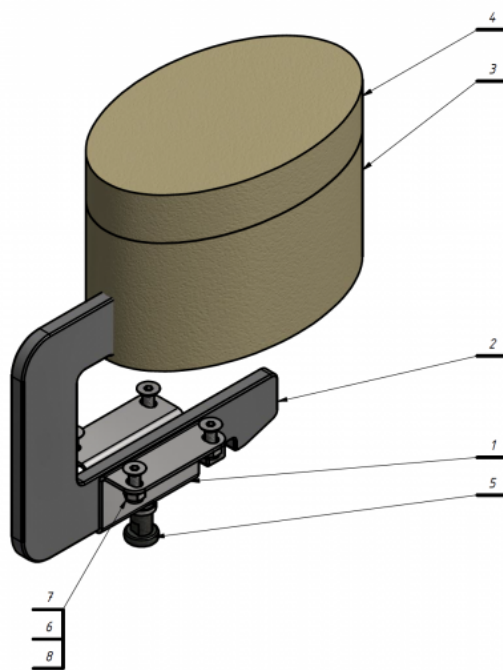

Tac abductor Jordi

El tac abductor es pot utilitzar amb la **cadira terapèutica Jordi**.
La forma del tac abductor ajuda a l'usuari a posicionar-se correctament. Es pot treure fàcilment.

Mesures

Talla 1

Talla 2

Talles 3 i 4

Models i talles

- AK-JRI-128 Tac abductor - Cadira Jordi