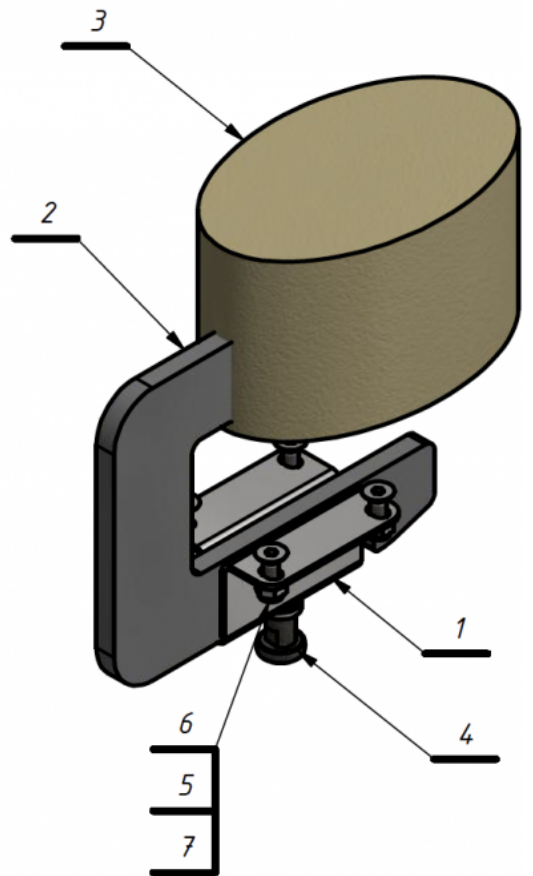

Tac abductor Jordi

El tac abductor es pot utilitzar amb la **cadira terapèutica Jordi**.
La forma del tac abductor ajuda a l'usuari a posicionar-se correctament. Es pot treure fàcilment.

Mesures

Talla 1

Talla 2

Talles 3 i 4

Models i talles

- AK-JRI-128 Tac abductor - Cadira Jordi