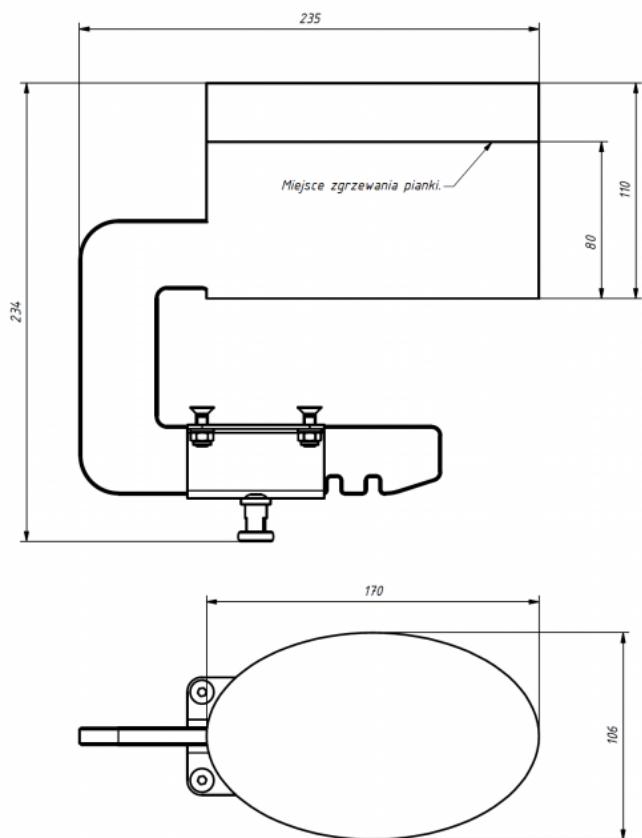

Tac abductor Jordi

El tac abductor es pot utilitzar amb la **cadira terapèutica Jordi**.
La forma del tac abductor ajuda a l'usuari a posicionar-se correctament. Es pot treure fàcilment.

Mesures

Talla 1

Talla 2

Talles 3 i 4

Models i talles

- AK-JRI-128 Tac abductor - Cadira Jordi