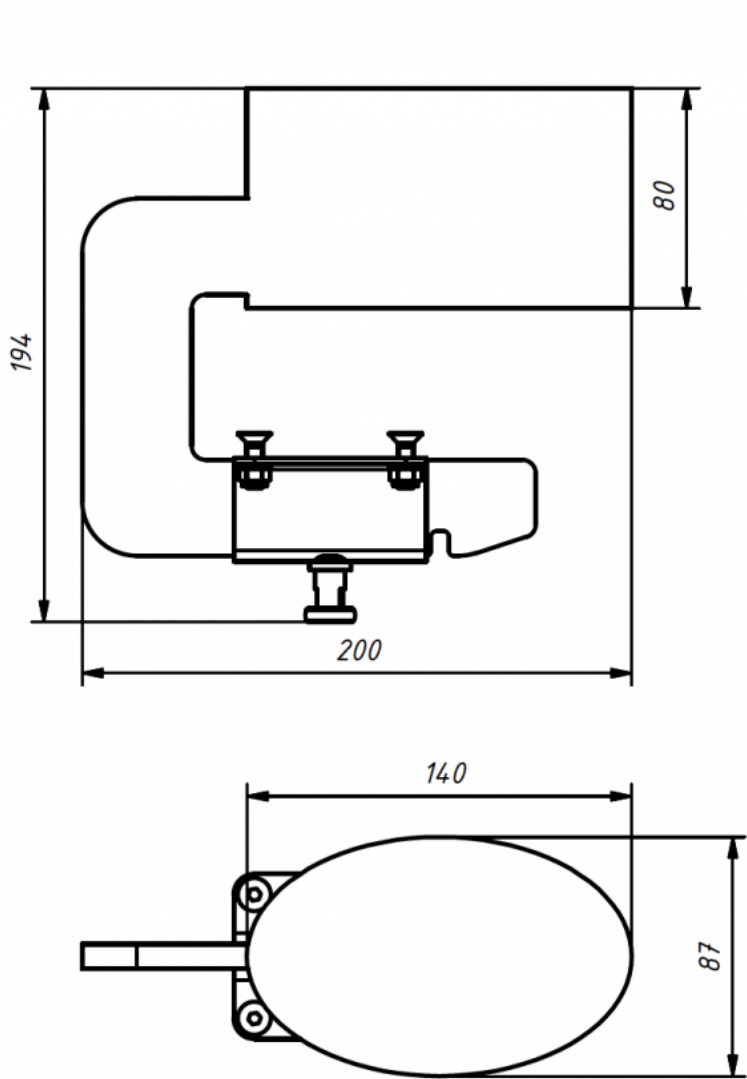

## Taco abductor Jordi

El taco abductor se puede utilizar con la **silla terapéutica Jordi**.  
La forma del taco abductor alienta a una posición correcta. Se puede quitar fácilmente.

## Medidas

Talla 1

Talla 2

Tallas 3 y 4

## Modelos y tallas

- AK-JRI-128      Taco abductor - Jordi