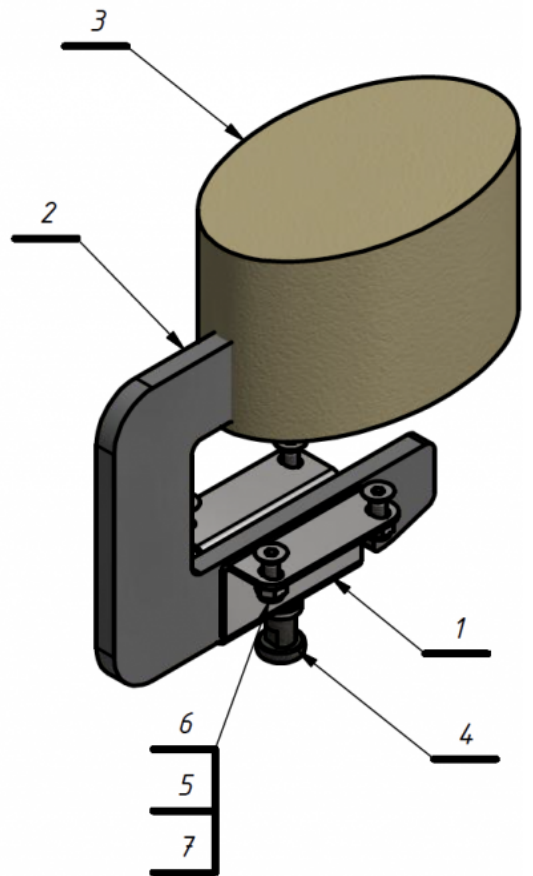

## Taco abductor Jordi

El taco abductor se puede utilizar con la **silla terapéutica Jordi**.  
La forma del taco abductor alienta a una posición correcta. Se puede quitar fácilmente.

## Medidas

Talla 1

Talla 2

Tallas 3 y 4

## Modelos y tallas

- AK-JRI-128      Taco abductor - Jordi