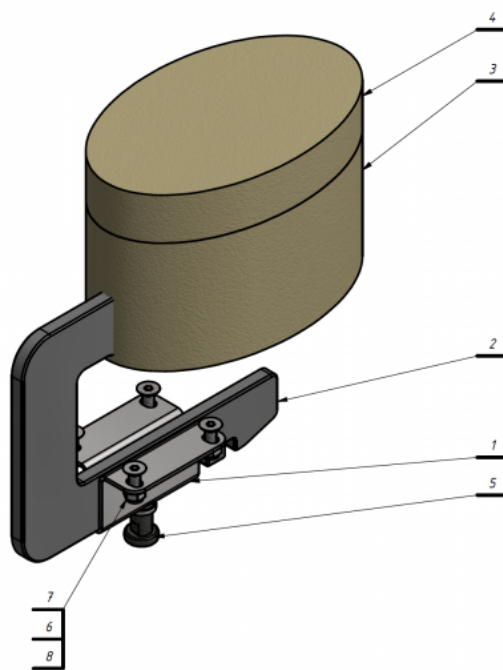

Taco abductor Jordi

El taco abductor se puede utilizar con la **silla terapéutica Jordi**.
La forma del taco abductor alienta a una posición correcta. Se puede quitar fácilmente.

Medidas

Talla 1

Talla 2

Tallas 3 y 4

Modelos y tallas

- AK-JRI-128 Taco abductor - Jordi