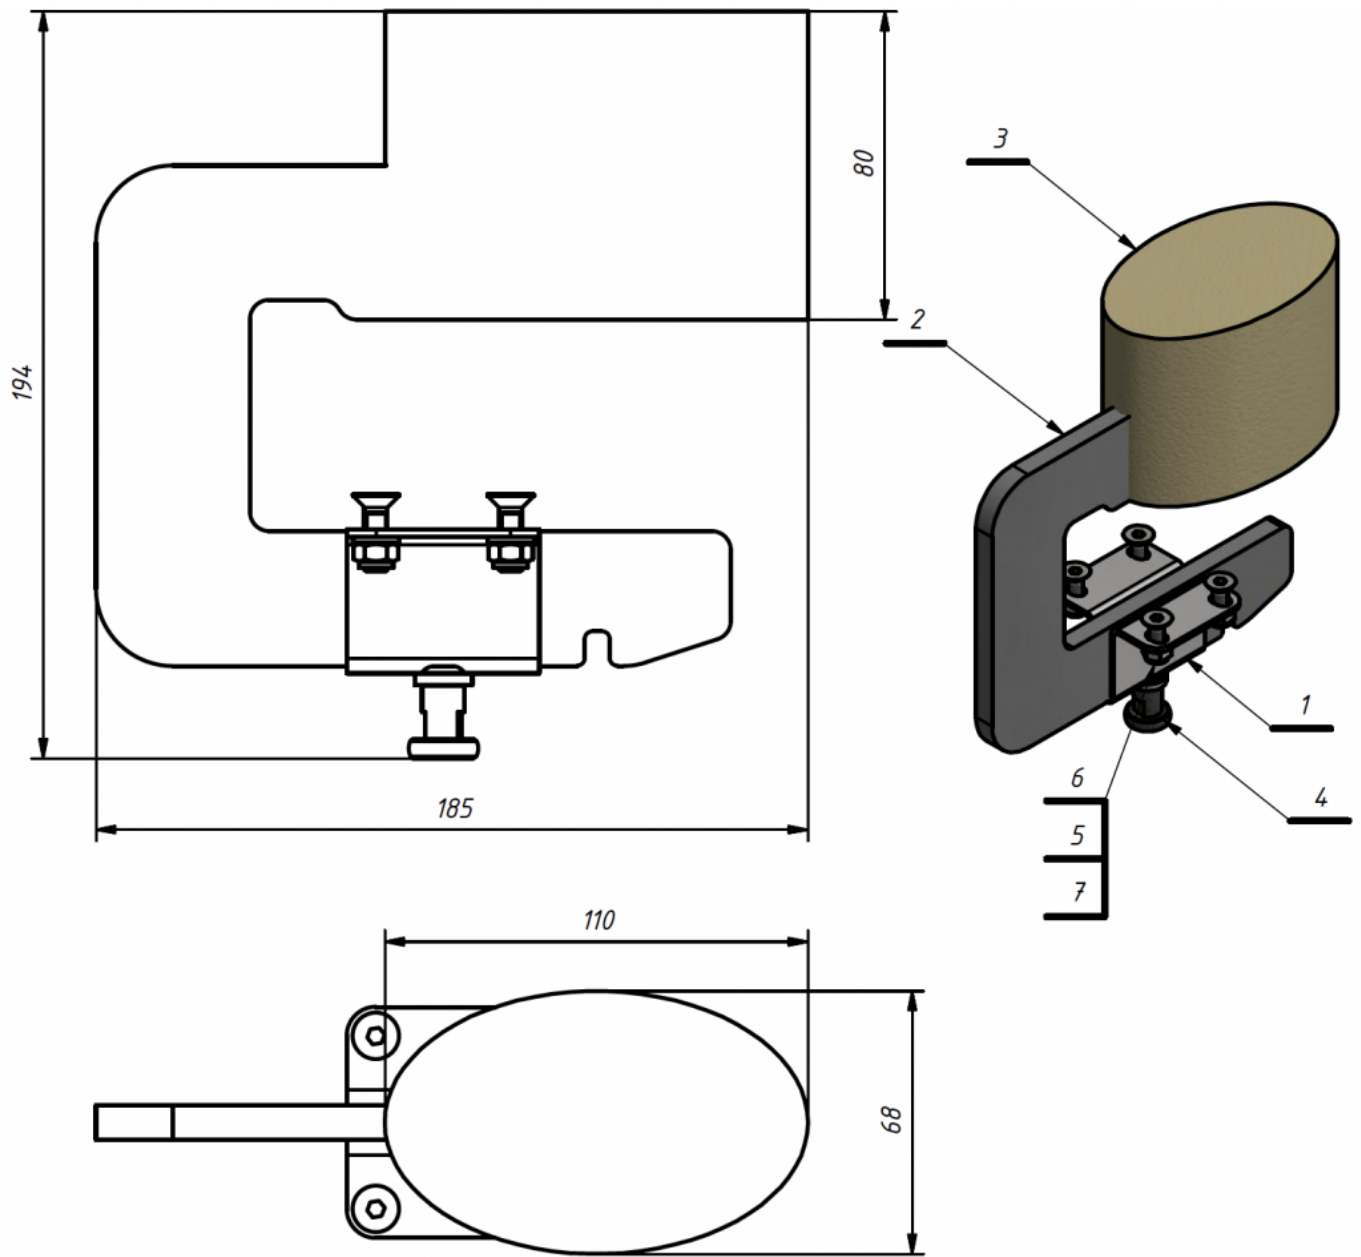

## Taco abductor Jordi

El taco abductor se puede utilizar con la **silla terapéutica Jordi**.  
La forma del taco abductor alienta a una posición correcta. Se puede quitar fácilmente.

## Medidas

Talla 1

Talla 2

Tallas 3 y 4

## Modelos y tallas

- AK-JRI-128      Taco abductor - Jordi