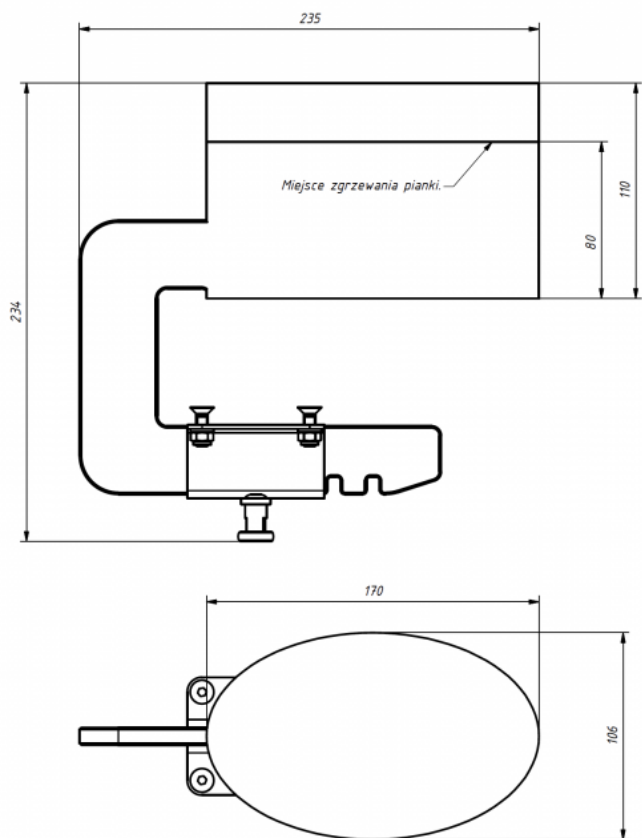

Taco abductor Jordi

El taco abductor se puede utilizar con la **silla terapéutica Jordi**.
La forma del taco abductor alienta a una posición correcta. Se puede quitar fácilmente.

Medidas

Talla 1

Talla 2

Tallas 3 y 4

Modelos y tallas

- AK-JRI-128 Taco abductor - Jordi