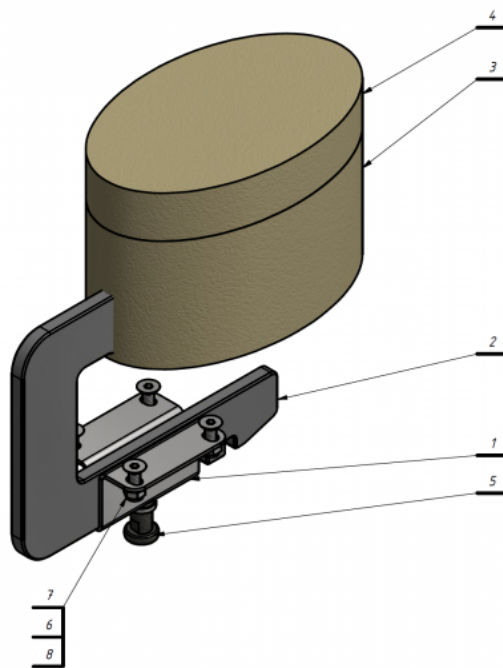

## Taco abductor Jordi

El taco abductor se puede utilizar con la **silla terapéutica Jordi**.  
La forma del taco abductor alienta a una posición correcta. Se puede quitar fácilmente.

## Medidas

Talla 1

Talla 2

Tallas 3 y 4

## Modelos y tallas

- AK-JRI-128      Taco abductor - Jordi