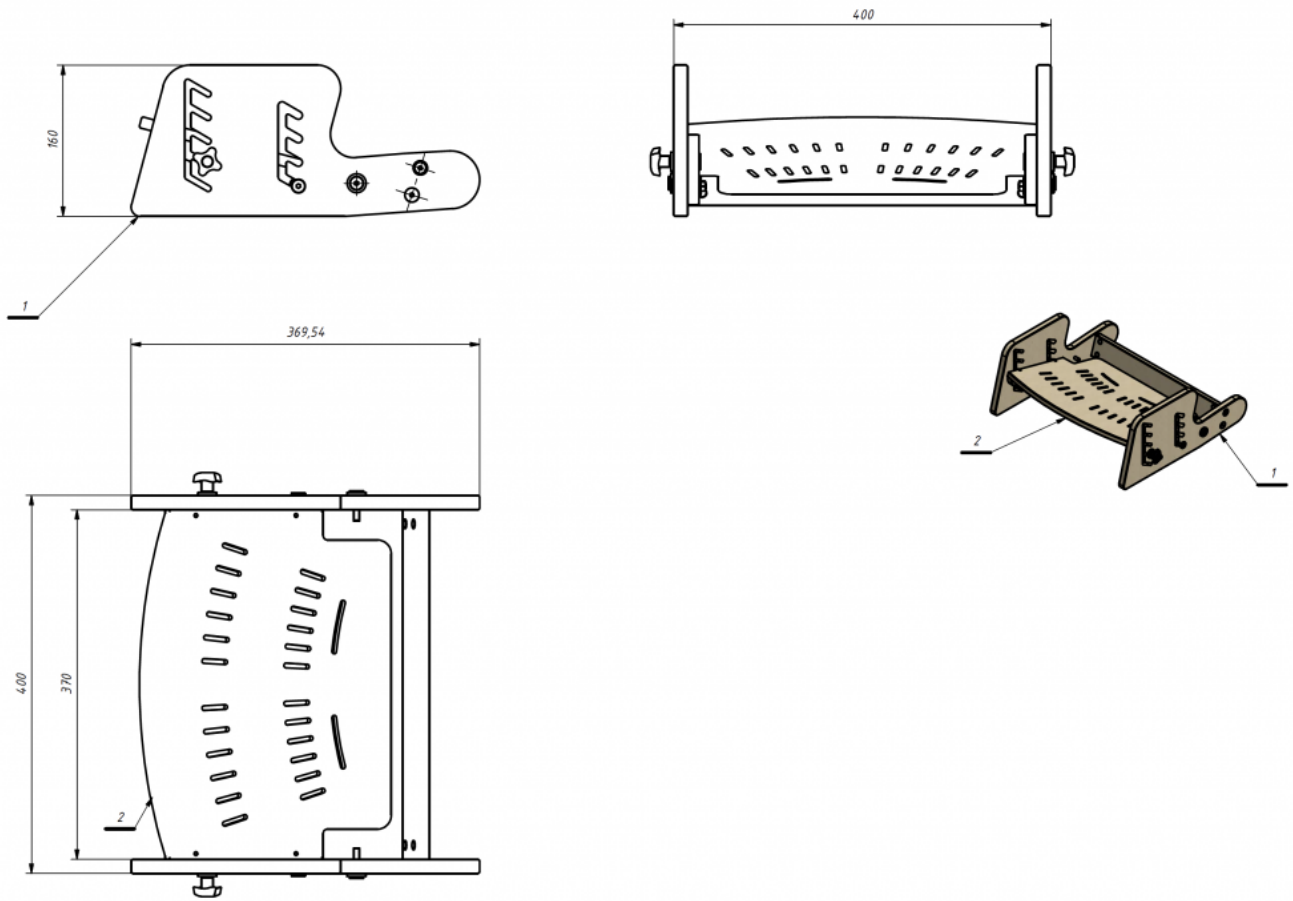

Reposapeus amb cingla Kidoo

El reposapeus de fusta contraxapada amb cingla de la **cadira terapèutica Kidoo** pot actuar com un reposapeus independent.
És ajustable en alçada i angle per adaptar-se a les necessitats de l'usuari.

Mesures

Talla 1

Talla 2

Talla 3

Talla 4

Models i talles

- AK-KDO-616 Reposapeus amb cingla de la cadira Kidoo - Talla única