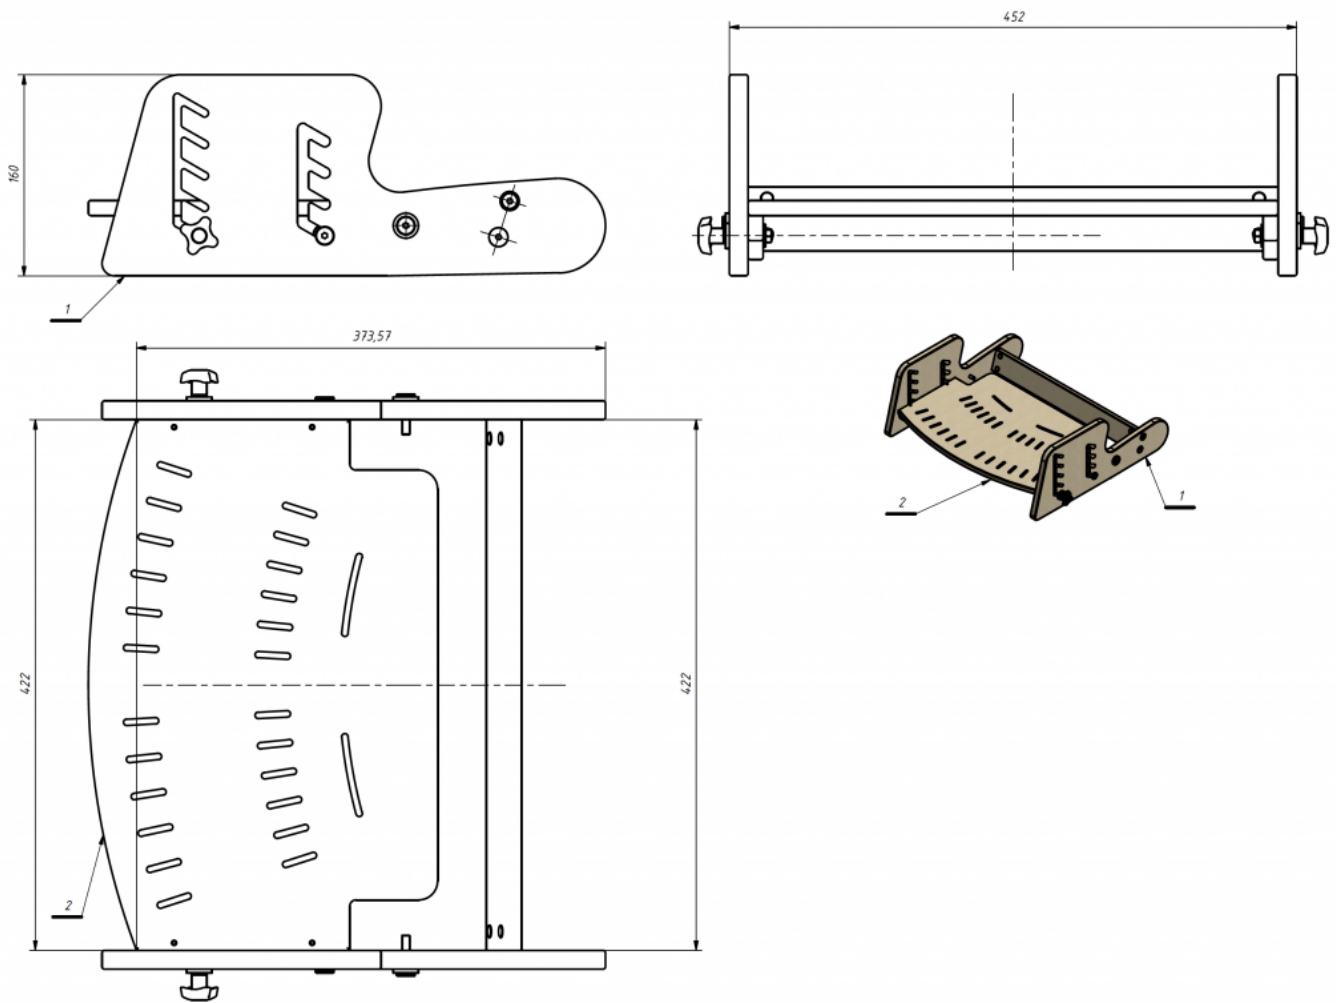

Reposapeus amb cingla Kidoo

El reposapeus de fusta contraxapada amb cingla de la **cadira terapèutica Kidoo** pot actuar com un reposapeus independent.
És ajustable en alçada i angle per adaptar-se a les necessitats de l'usuari.

Mesures

Talla 1

Talla 2

Talla 3

Talla 4

Models i talles

- AK-KDO-616 Reposapeus amb cingla de la cadira Kidoo - Talla única