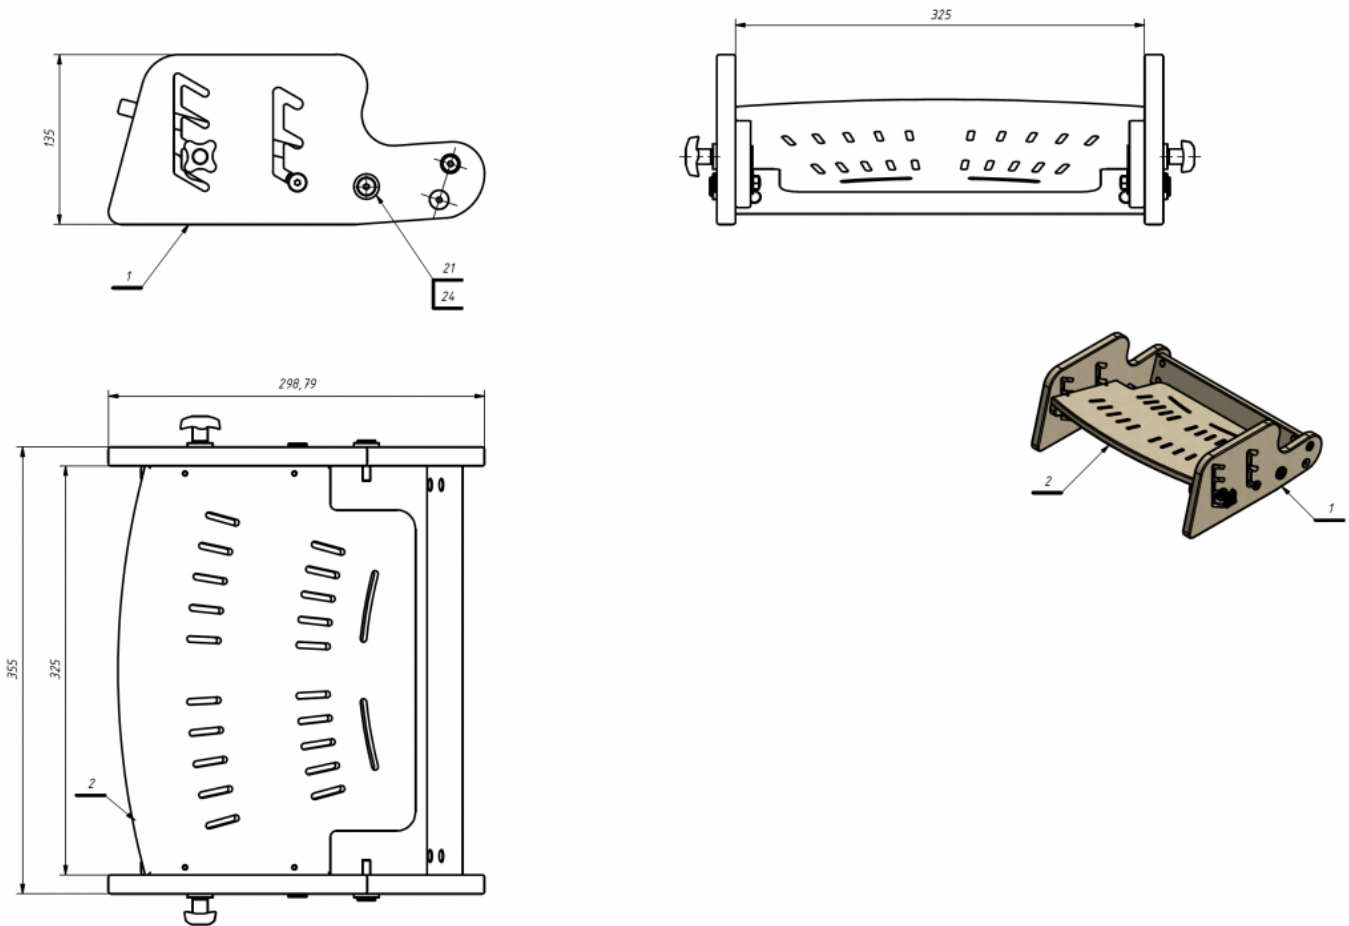

Reposapeus amb cingla Kidoo

El reposapeus de fusta contraxapada amb cingla de la **cadira terapèutica Kidoo** pot actuar com un reposapeus independent.
És ajustable en alçada i angle per adaptar-se a les necessitats de l'usuari.

Mesures

Talla 1

Talla 2

Talla 3

Talla 4

Models i talles

- AK-KDO-616 Reposapeus amb cingla de la cadira Kidoo - Talla única