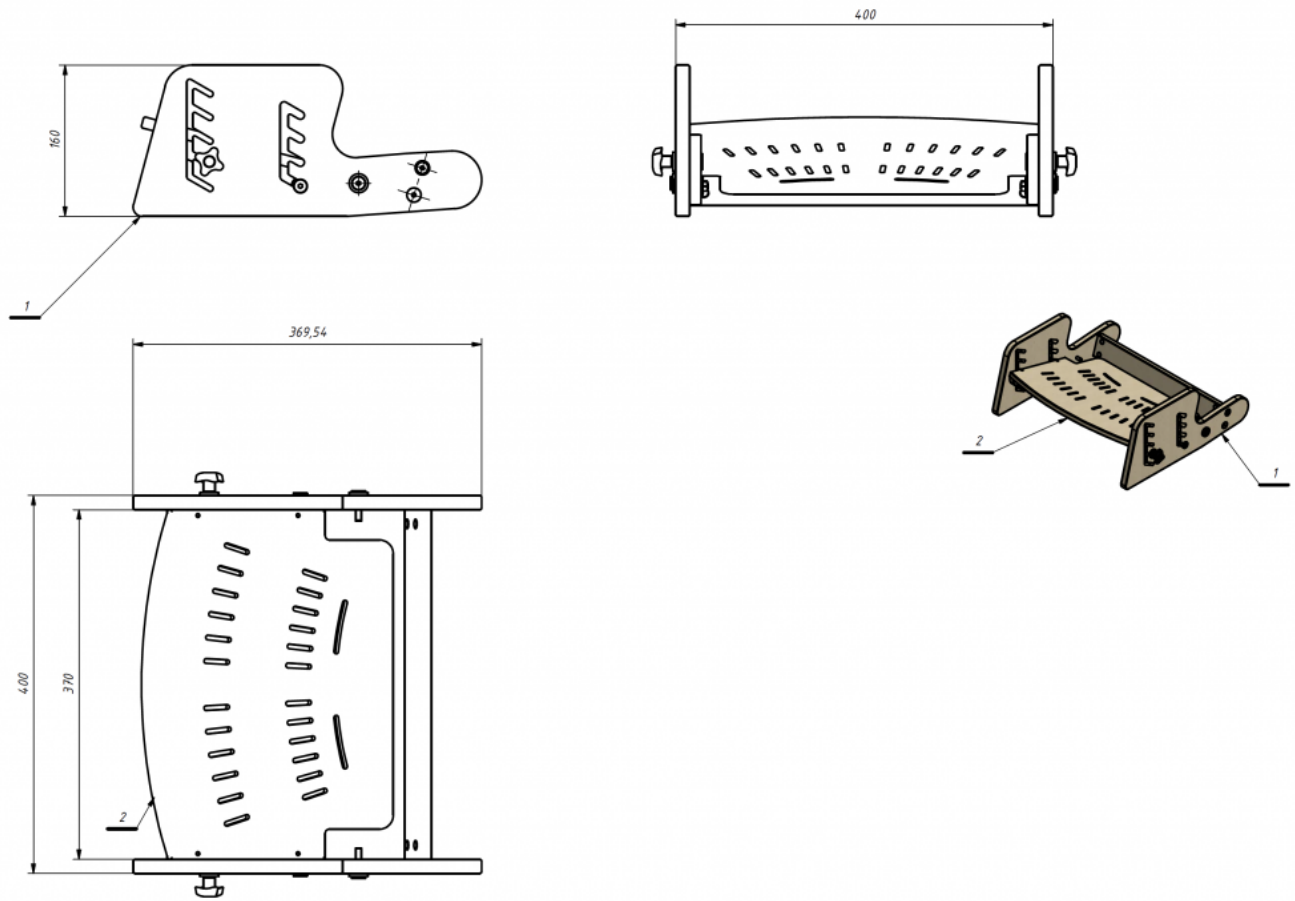

Reposapeus amb cingla Kidoo

El reposapeus de fusta contraxapada amb cingla de la **cadira terapèutica Kidoo** pot actuar com un reposapeus independent.
És ajustable en alçada i angle per adaptar-se a les necessitats de l'usuari.

Mesures

Talla 1

Talla 2

Talla 3

Talla 4

Models i talles

- AK-KDO-616 Reposapeus amb cingla de la cadira Kidoo - Talla única