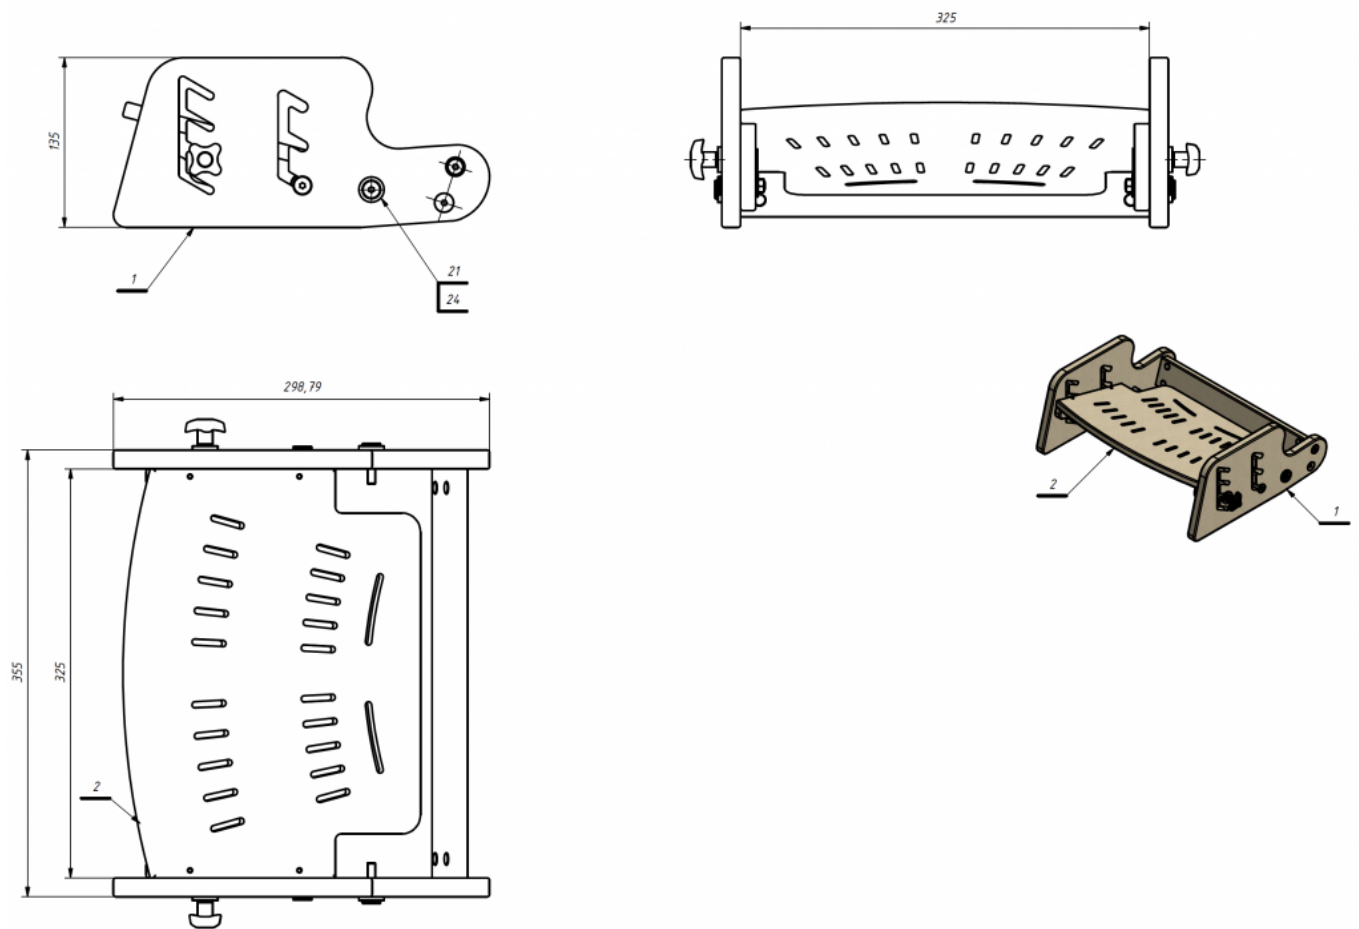

Reposapeus amb cingla Kidoo

El reposapeus de fusta contraxapada amb cingla de la **cadira terapèutica Kidoo** pot actuar com un reposapeus independent.
És ajustable en alçada i angle per adaptar-se a les necessitats de l'usuari.

Mesures

Talla 1

Talla 2

Talla 3

Talla 4

Models i talles

- AK-KDO-616 Reposapeus amb cingla de la cadira Kidoo - Talla única