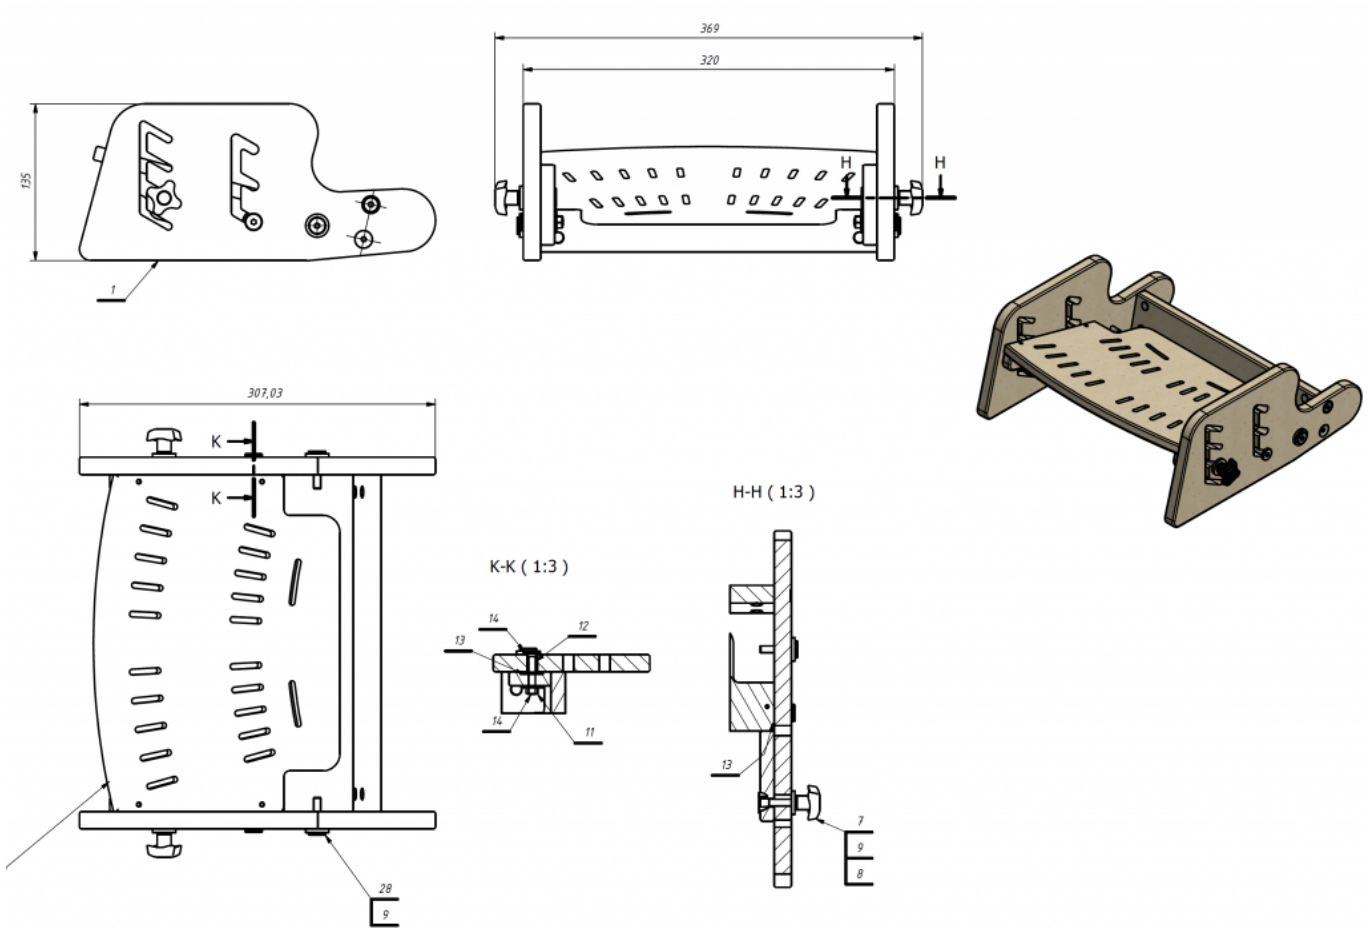

Reposapeus amb cingla Kidoo

El reposapeus de fusta contraxapada amb cingla de la **cadira terapèutica Kidoo** pot actuar com un reposapeus independent.
És ajustable en alçada i angle per adaptar-se a les necessitats de l'usuari.

Mesures

Talla 1

Talla 2

Talla 3

Talla 4

Models i talles

- AK-KDO-616 Reposapeus amb cingla de la cadira Kidoo - Talla única