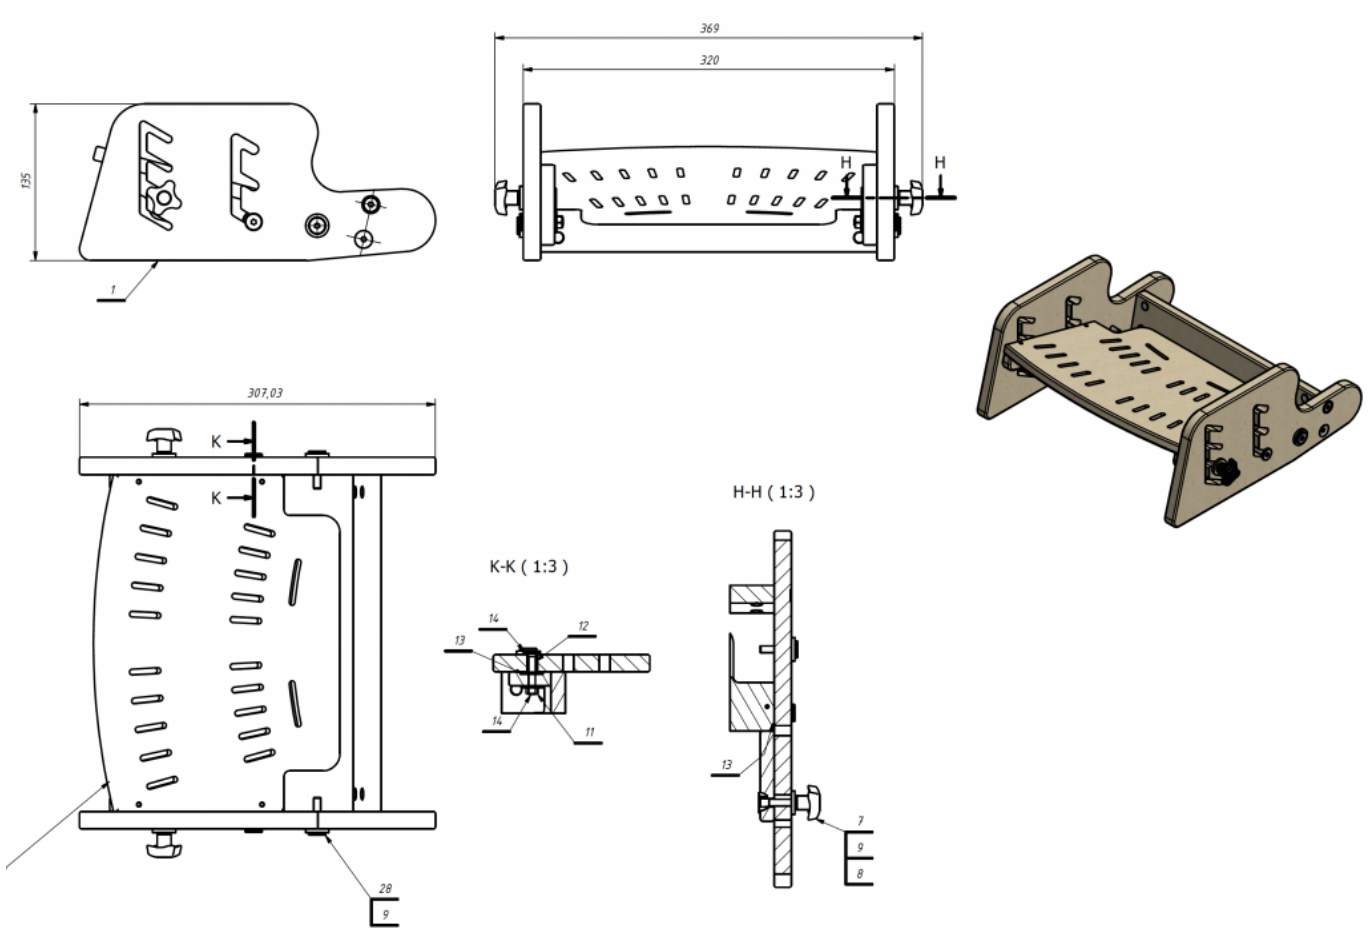

Reposapiés con cinchas Kidoo

El reposapiés de madera contrachapada con cinchas de la **silla terapéuticas Kidoo** puede actuar como un reposapiés independiente.
Es ajustable en altura y ángulo para adaptarse a las necesidades del usuario.

Medidas

Talla 1

Talla 2

Talla 3

Talla 4

Modelos y tallas

- AK-KDO-616 Reposapiés con cinchas de la silla Kidoo - Talla única