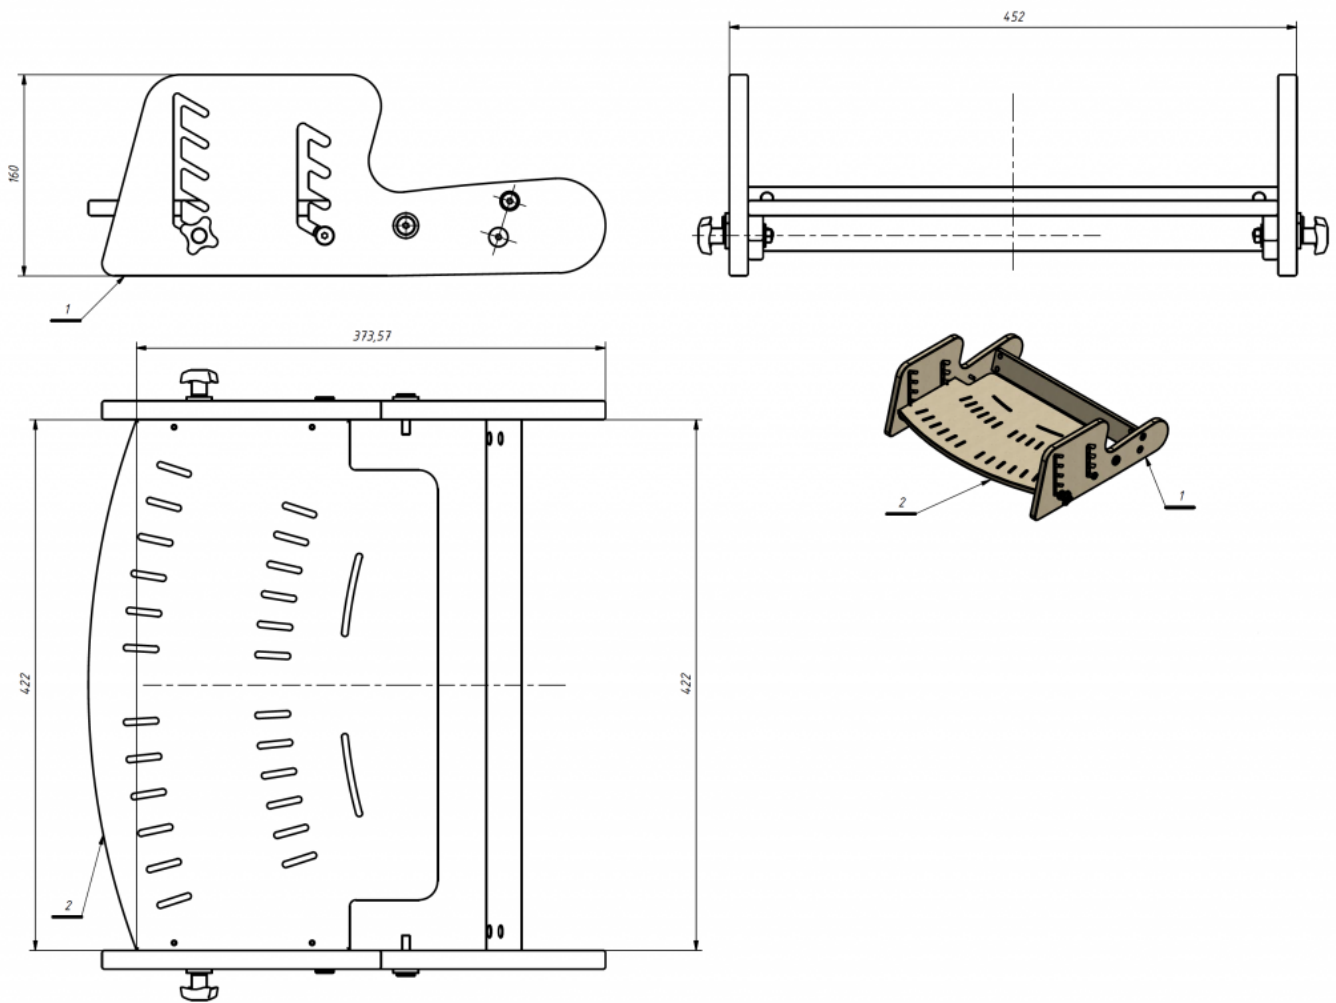

Reposapiés con cinchas Kidoo

El reposapiés de madera contrachapada con cinchas de la **silla terapéuticas Kidoo** puede actuar como un reposapiés independiente.
Es ajustable en altura y ángulo para adaptarse a las necesidades del usuario.

Medidas

Talla 1

Talla 2

Talla 3

Talla 4

Modelos y tallas

- AK-KDO-616 Reposapiés con cinchas de la silla Kidoo - Talla única