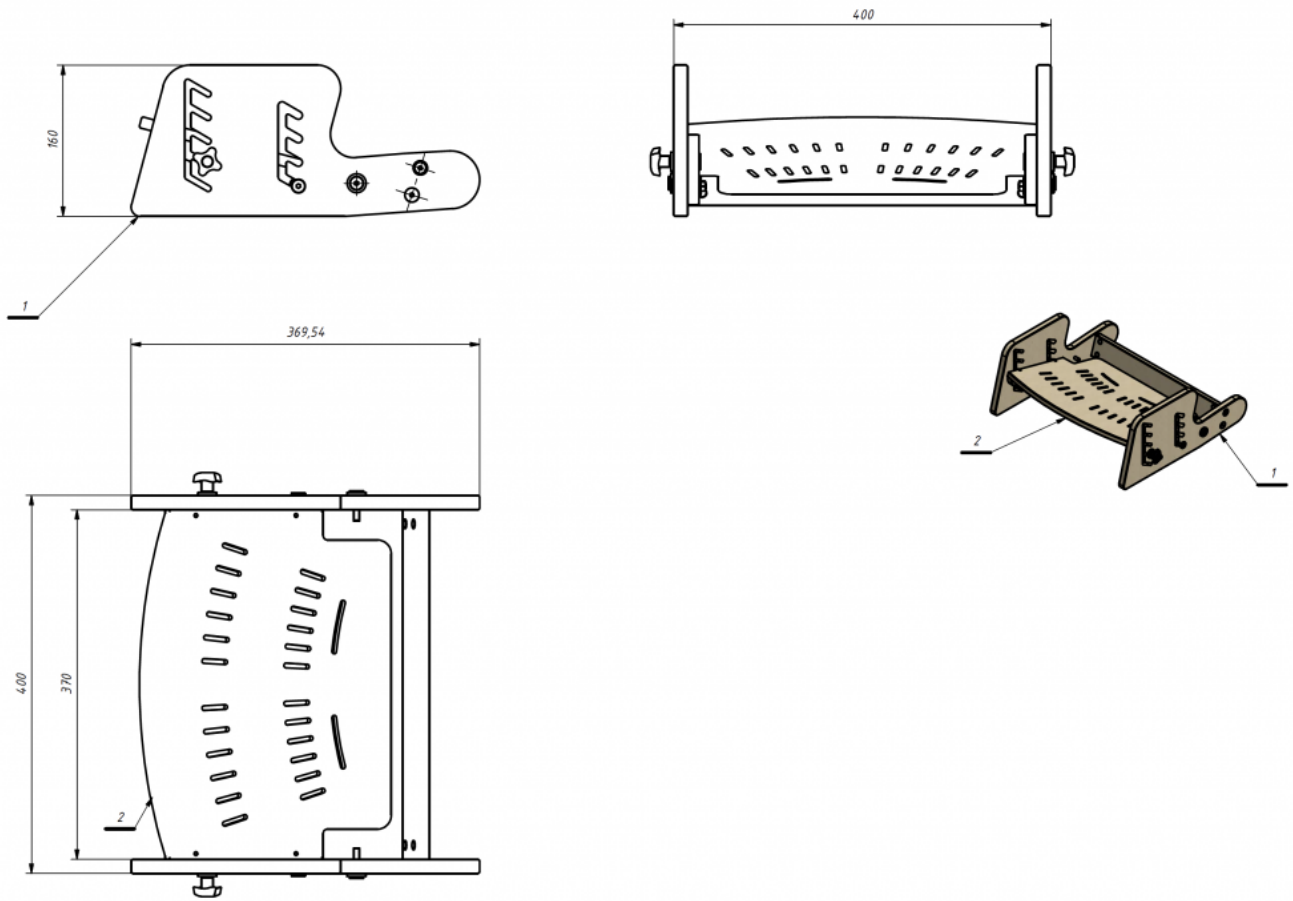

Reposapiés con cinchas Kidoo

El reposapiés de madera contrachapada con cinchas de la **silla terapéuticas Kidoo** puede actuar como un reposapiés independiente.
Es ajustable en altura y ángulo para adaptarse a las necesidades del usuario.

Medidas

Talla 1

Talla 2

Talla 3

Talla 4

Modelos y tallas

- AK-KDO-616 Reposapiés con cinchas de la silla Kidoo - Talla única