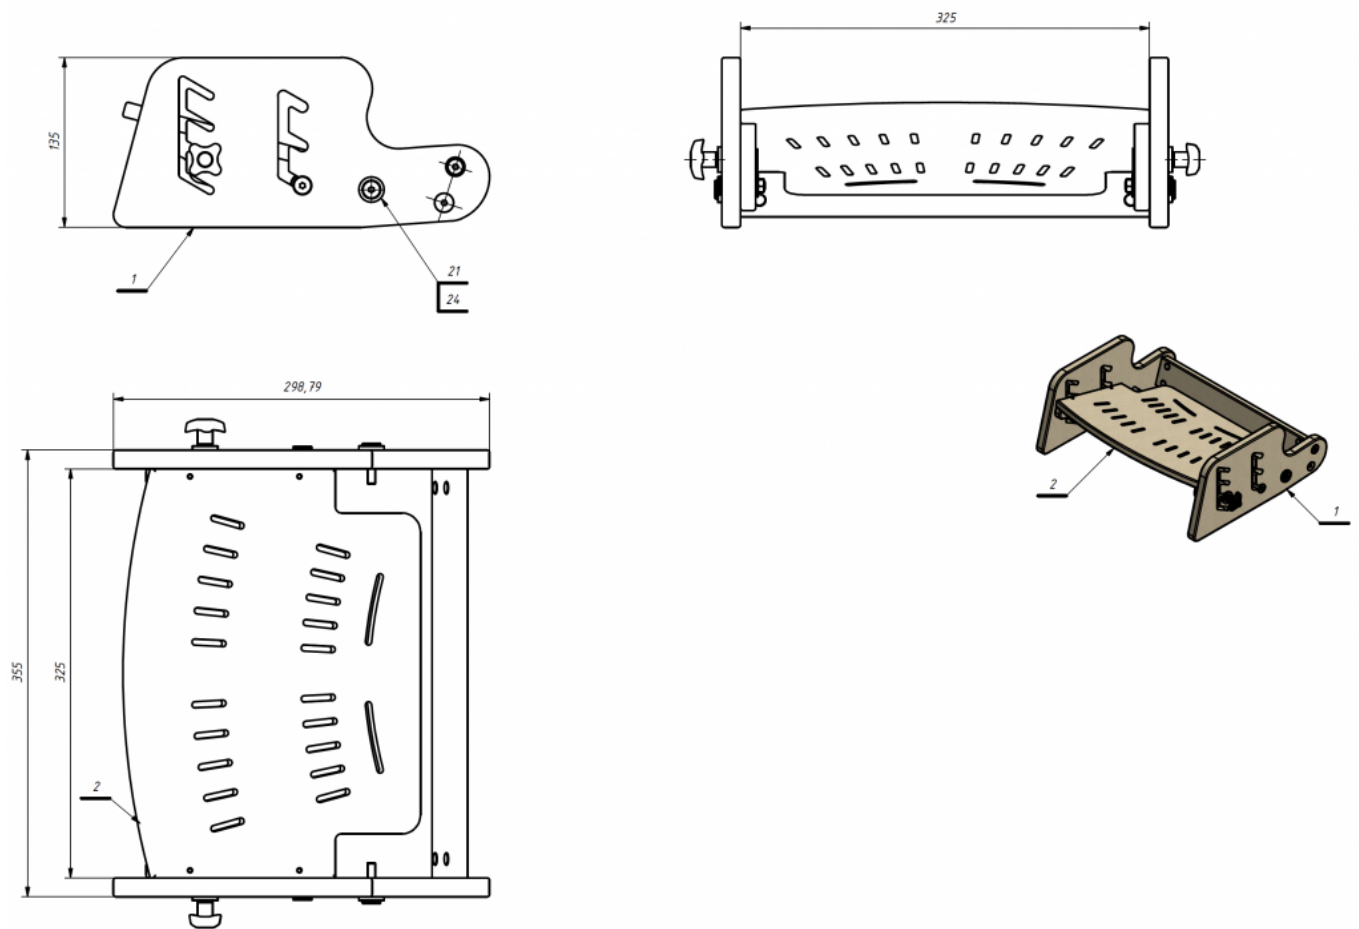

Reposapiés con cinchas Kidoo

El reposapiés de madera contrachapada con cinchas de la **silla terapéuticas Kidoo** puede actuar como un reposapiés independiente.
Es ajustable en altura y ángulo para adaptarse a las necesidades del usuario.

Medidas

Talla 1

Talla 2

Talla 3

Talla 4

Modelos y tallas

- AK-KDO-616 Reposapiés con cinchas de la silla Kidoo - Talla única