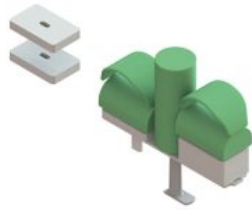

Caract. y Espec.

- Base de aluminio flexible
- Set de colchones (15 de simples y 2 dobles)
- Set de fundas para colchones
- Cincha para sujeción cama

Medidas

Medidas en cm y peso en kg.

	Talla pequeña	Talla estándar
Rango de edad aproximada	9 meses a 4 años	9 meses a adulto
Medidas totales	56 x 120	90 x 190
Altura (base incluida)	17	17
Cojín simple	56 x 9,5 x 15	90 x 9,5 x 15
Cojín doble	56 x 19,5 x 15	90 x 19,5 x 15
Número de cojines por colchón (simple:doble)	8:2	15:2
Carga máxima	80	110

Modelos y tallas

- DC06 Dreama - Talla pequeña
- DC03 Dreama - Talla estándar

Accesorios

Bloqueadores Dreama

T-Roll, Sistema abducción ajustable altura Dreama

Sistema de lateralización Dreama

Arco de posicionamiento Dreama

Soporte rodillas Dreama

Taco Abductor Dreama

Soporte de posicionamiento delgado Dreama

Soportes de posicionamiento Dreama

+ Espec.