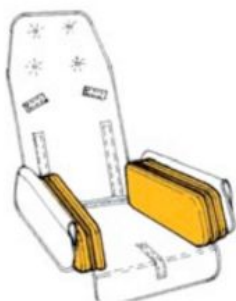

Caract. y Espec.

- Asiento extraíble y reversible
- Respaldo reclinable y ajustable en altura
- Asiento basculante regulable en profundidad
- Asiento regulable en anchura con acolchados reductores
- Reposapiés regulables en ángulo y altura
- Ruedas macizas de 175/265 mm
- Arco delantero extraíble
- Empuñadura ergonómica regulable en altura

Modelos y tallas

- T5C30RP00 Tom 5 Clipper - Talla Mini (T1)
- T5C34RP00 Tom 5 Clipper - Talla Estándar (T2)
- T5C38RP00 Tom 5 Clipper - Talla Maxi (T3)

Accesorios

Headaloft

PivotFit Bodypoint

Stayflex Bodypoint

Cinchas de tobillo Ankle Huggers Bodypoint

Cinturón pélvico 2 puntos Bodypoint

Cinturón pélvico 4 puntos Bodypoint

Arnés de piernas Bodypoint

Soporte lumbar Tom5

Soportes de cadera TOM 5

Acolchado reducción asiento Tom5

Protectores de barras Tom5

Cesta Tom5

Soportes para la cabeza (PAR) Tom5

Reposacabezas en forma de «U» Tom 5

Soportes laterales de tronco (PAR) TOM 5

Soporte nuca Tom 5

Separador de piernas Tom 5

Taco abductor Tom 5