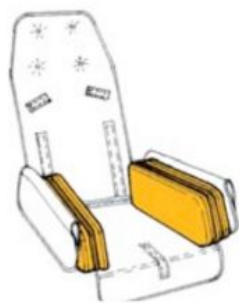

Caract. y Espec.

- Asiento extraíble y reversible
- Respaldo reclinable y ajustable en altura
- Asiento basculante regulable en profundidad
- Asiento regulable en anchura con acolchados reductores
- Reposapiés regulables en ángulo y altura
- Ruedas macizas de 175/265 mm
- Arco delantero extraíble
- Empuñadura ergonómica regulable en altura

Modelos y tallas

- T5C30RP00 Tom 5 Clipper - Talla Mini (T1)
- T5C34RP00 Tom 5 Clipper - Talla Estándar (T2)
- T5C38RP00 Tom 5 Clipper - Talla Maxi (T3)

Accesorios

Headaloft

PivotFit Bodypoint

Stayflex Bodypoint

Cinchas de tobillo Ankle Huggers Bodypoint

Cinturón pélvico 2 puntos Bodypoint

Cinturón pélvico 4 puntos Bodypoint

Arnés de piernas Bodypoint

Soporte lumbar Tom5

Soportes de cadera TOM 5

Acolchado reducción asiento Tom5

Protectores de barras Tom5

Cesta Tom5

Soportes para la cabeza (PAR) Tom5

Reposacabezas en forma de «U» Tom 5

Soportes laterales de tronco (PAR) TOM 5

Soporte nuca Tom 5

Separador de piernas Tom 5

Taco abductor Tom 5