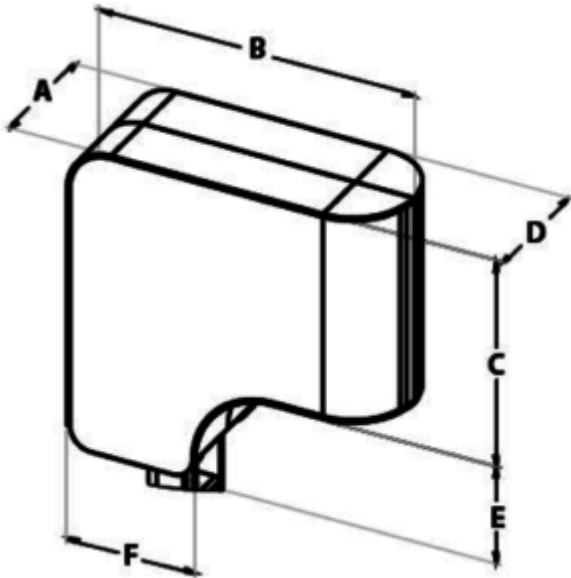

Tac abductor Estàndard Spex

El **Tac Abductor Estàndard de Spex** s'instal·la al capdavant del seient de cadira de rodes per mantenir les cames de l'usuari en la posició correcta i aconseguir així una correcta alineació de la pelvis.

Per permetre una **transferència sense obstruccions**, es pot bascular cap avall o es pot extreure. **Proporciona un suport còmode i ferm dels genolls i de la cuixa**, a través d'un encoixinat suau i una funda rentable extraïble.

Caract. i Especi.

- Permet bascular-lo cap avall o extreure'l.
- Ràpida instal·lació a la Base rígida del seient.
- Adaptable en altura per a coixins de perfil alt.

- Disponible en tres mides.

Mesures

Mida	1	2	3
Codi	SP-1162-1501-000	SP-1162-1502-000	SP-1162-1503-000
A (mm)	60	60	60
B (mm)	145	155	185
C (mm)	95	100	105
D (mm)	40	60	60
E (mm)	40	50	60
F (mm)	65	65	75
Ajust d'altura (mm)	65	65	65
Ajust de profunditat (mm)	26	62	86