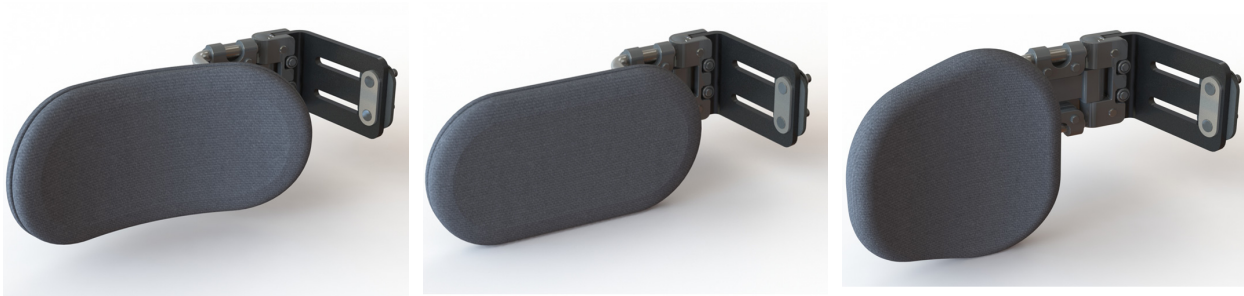

## Coixins laterals per a control toràctic Spex

Els coixins laterals per a control toràctic **ofereixen una major adaptabilitat, comoditat i posicionament**, i estan disponibles en tres formats, per proporcionar la comoditat d'ajust exacte que es requereix:

- **Recte** (llibertat de moviment).
- **Corbat** (suport anterior).
- **Ample** (suport de tronc llarg).

El disseny anatòmic del coixí estret corbat i de l'ample incorpora una nova superfície natural i lateral corbada completa que s'ha desenvolupat per a un ajust òptim a la forma del cos.

La superfície de suport dels tres models **inclou una capa d'escuma d'alleujament de pressió per oferir una major protecció i comoditat**.

Els coixins laterals **es poden incorporar a tres tipus diferents de suports**: giratori axial, fix i giratori estàndard.

### Caract. i Especi.

- Els controls toràctics laterals modulars proporcionen un control òptim del tronc, mentre que milloren l'equilibri, la postura i la comoditat de l'usuari.
- La correcció de desplaçament es pot aplicar a un tronc asimètric per oferir una millor alineació del tronc.
- Coixí de reducció de pressió molt còmode per a modelar a la forma de l'usuari.
- Fundes extraïbles i rentables.