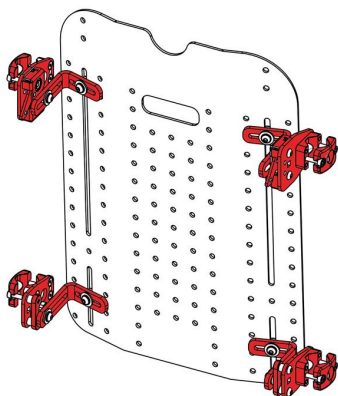

Respatller Spex SuperShape
GRAN CAPACITAT D'ADAPTACIÓ

El respallier Spex SuperShape utilitza la Tecnologia Shape per oferir una solució a necessitats posturals molt complexes, proporcionant integritat postural, alleujament de pressió i comoditat. A més, es pot muntar i canviar en qualsevol lloc i en qualsevol moment. Spex SuperShape està compost per tres capes que incorporen dues densitats diferents de cel·les amb coixin, amb el fi de proporcionar estabilitat i comoditat on sigui necessari. El millor resultat s'aconsegueix mitjançant la creació d'àrees de major o menor suport amb l'ajust d'aquestes cel·les.

Està dissenyat per a persones que:

- Tenen necessitats posturals molt complexes.
- Requereixen alleugeriment del dolor en el tors.
- Presenten significatives asimetries de la columna vertebral o del tronc.
- Tenen prominències òssies.
- Tenen necessitats de cura de pressió de pell.
- Requereixen major immersió en el respallier per aconseguir major estabilitat i comoditat.

OPCION DE SUPORTS

Suport de 4 punts "Quad Mount"

Suport de 4 punts "Quad Mount" fix

Suport de 4 punts "Quad Mount" Heavy Duty

Suport de 2 punts "Dual Mount"

Caract. i Especi.

- Funda elàstica que permet tot tipus de contorn sense comprometre la protecció de la pell.
- Capa de superfície d'escuma molt còmoda que redueix la pressió per absorbir les prominències òssies.
- El sistema de contornejat de tres capes proporciona configuracions per a un ajust i forma perfectes per al client.
- L'adaptació del contorn es pot realitzar tantes vegades com es vulgui.
- Creat com la solució per postures de tronc asimètriques.
- Es poden utilitzar i combinar diferents opcions de coixins laterals i suports de posicionament.
- Solució de contorn profund que ofereix un contacte excepcional amb les àrees contornejades del cos.