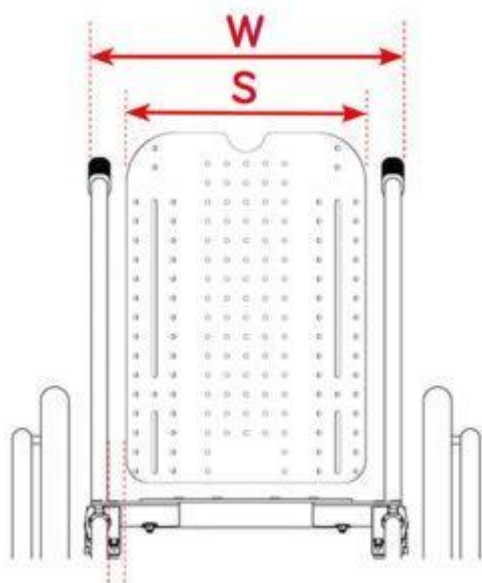

OPCION DE SUPORTS

Suport de 4 punts "Quad Mount"

Suport de 4 punts "Quad Mount" fix

Suport de 4 punts "Quad Mount" Heavy Duty

Suport de 2 punts "Dual Mount"

Caract. i Especi.

- Funda elàstica que permet tot tipus de contorn sense comprometre la protecció de la pell.
- Capa de superfície d'escuma molt còmoda que redueix la pressió per absorbir les prominències òssies.
- El sistema de contornejat de tres capes proporciona configuracions per a un ajust i forma perfectes per al client.
- L'adaptació del contorn es pot realitzar tantes vegades com es vulgui.
- Creat com la solució per postures de tronc asimètriques.
- Es poden utilitzar i combinar diferents opcions de coixins laterals i suports de posicionament.
- Solució de contorn profund que ofereix un contacte excepcional amb les àrees contornejades del cos.

Mesures

La x indica que el suport està disponible a aquesta mida.

Alçada	Amplada										
	25	28	30	33	35	38	40	43	45	48	50
30	x	x									
35	x	x	x	x							
40	x	x	x	x	x	x					
45			x	x	x	x	x	x	x	x	x
50					x	x	x	x	x	x	x
58							x	x	x	x	x

GUIA DE RESPATLLERS ([descarregar la Guia de respatlles](#))

Taula per aclarir la diferència de mesures entre cadires de rodes i alguns respatlles Spex (vegeu l'explicació sota de la taula de mesures).

Mesures en cm.

* Les mides de la cadira de rodes són ample x alt.

Exemple amb un respatller de 35×40 cm:

- S'adapta a una cadira de rodes d'aproximadament 34,5 a 39 de amplada.
- L'amplada de la carcassa és de 26 cm per permetre el moviment i ajust dels controls toràcics.
- L'amplada total dels respatlles Spex, Comfi i Vigour Hi amb l'encoixinat és de 32 cm i la del SuperShape és de 33 cm.
- Tant l'altura de la carcassa com la de l'encoixinat dels respatlles és de 40 cm (és la segona mesura de la talla).