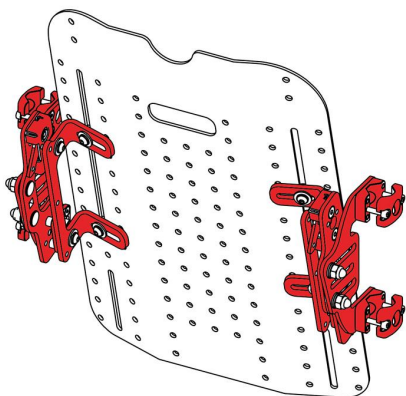

Respatller Spex SuperShape
GRAN CAPACITAT D'ADAPTACIÓ

El respallier Spex SuperShape utilitza la Tecnologia Shape per oferir una solució a necessitats posturals molt complexes, proporcionant integritat postural, alleujament de pressió i comoditat. A més, es pot muntar i canviar en qualsevol lloc i en qualsevol moment. Spex SuperShape està compost per tres capes que incorporen dues densitats diferents de cel·les amb coixin, amb el fi de proporcionar estabilitat i comoditat on sigui necessari. El millor resultat s'aconsegueix mitjançant la creació d'àrees de major o menor suport amb l'ajust d'aquestes cel·les.

OPCION DE SUPORTS

Suport de 4 punts "Quad Mount"

Suport de 4 punts "Quad Mount" fix

Suport de 4 punts "Quad Mount" Heavy Duty

Suport de 2 punts "Dual Mount"

Caract. i Especi.

- Funda elàstica que permet tot tipus de contorn sense comprometre la protecció de la pell.
- Capa de superfície d'escuma molt còmoda que redueix la pressió per absorbir les prominències òssies.
- El sistema de contornejat de tres capes proporciona configuracions per a un ajust i forma perfectes per al client.
- L'adaptació del contorn es pot realitzar tantes vegades com es vulgui.
- Creat com la solució per postures de tronc asimètriques.
- Es poden utilitzar i combinar diferents opcions de coixins laterals i suports de posicionament.
- Solució de contorn profund que ofereix un contacte excepcional amb les àrees contornejades del cos.

Mesures

La x indica que el suport està disponible a aquesta mida.

Alçada	Amplada										
	25	28	30	33	35	38	40	43	45	48	50
30	x	x									
35	x	x	x	x							
40	x	x	x	x	x	x					
45			x	x	x	x	x	x	x	x	x
50					x	x	x	x	x	x	x
58							x	x	x	x	x