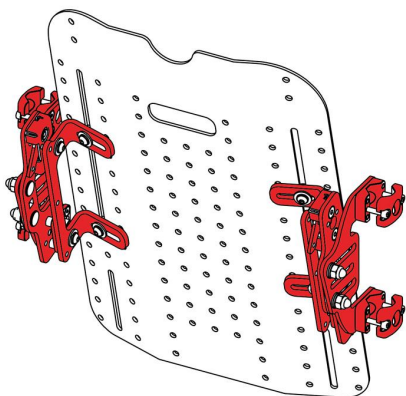

# Respatller Spex SuperShape

GRAN CAPACITAT D'ADAPTACIÓ

El respallier Spex SuperShape utilitza la Tecnologia Shape per oferir una solució a necessitats posturals molt complexes, proporcionant integritat postural, alleujament de pressió i comoditat. A més, es pot muntar i canviar en qualsevol lloc i en qualsevol moment. Spex SuperShape està compost per tres capes que incorporen dues densitats diferents de cel·les amb coixin, amb el fi de proporcionar estabilitat i comoditat on sigui necessari. El millor resultat s'aconsegueix mitjançant la creació d'àrees de major o menor suport amb l'ajust d'aquestes cel·les. Està dissenyat per a persones que:

**OPCIONES DE SUPORTS**

Suport de 4 punts "Quad Mount"

Suport de 4 punts "Quad Mount" fix

Suport de 4 punts "Quad Mount" Heavy Duty

Suport de 2 punts "Dual Mount"

## Caract. i Especi.

- Funda elàstica que permet tot tipus de contorn sense comprometre la protecció de la pell.
- Capa de superfície d'escuma molt còmoda que redueix la pressió per absorbir les prominències òssies.
- El sistema de contornejat de tres capes proporciona configuracions per a un ajust i forma perfectes per al client.
- L'adaptació del contorn es pot realitzar tantes vegades com es vulgui.
- Creat com la solució per postures de tronc asimètriques.
- Es poden utilitzar i combinar diferents opcions de coixins laterals i suports de posicionament.
- Solució de contorn profund que ofereix un contacte excepcional amb les àrees contornejades del cos.

## Mesures

La x indica que el suport està disponible a aquesta mida.

Alçada	Amplada										
	25	28	30	33	35	38	40	43	45	48	50
30	x	x									
35	x	x	x	x							
40	x	x	x	x	x	x					
45			x	x	x	x	x	x	x	x	x
50					x	x	x	x	x	x	x
58							x	x	x	x	x