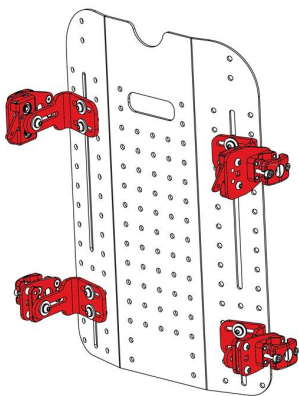

# Respatller Spex SuperShape

GRAN CAPACITAT D'ADAPTACIÓ

El respallier Spex SuperShape utilitza la Tecnologia Shape per oferir una solució a necessitats posturals molt complexes, proporcionant integritat postural, alleujament de pressió i comoditat. A més, es pot muntar i canviar en qualsevol lloc i en qualsevol moment. Spex SuperShape està compost per tres capes que incorporen dues densitats diferents de cel·les amb coixin, amb el fi de proporcionar estabilitat i comoditat on sigui necessari. El millor resultat s'aconsegueix mitjançant la creació d'àrees de major o menor suport amb l'ajust d'aquestes cel·les. Està dissenyat per a persones que:

- Tenen necessitats posturals molt complexes.
- Requereixen alleugeriment del dolor en el tors.
- Presenten significatives asimetries de la columna vertebral o del tronc.
- Tenen prominències òssies.
- Tenen necessitats de cura de pressió de pell.
- Requereixen major immersió en el respallier per aconseguir major estabilitat i comoditat.

**OPCIONES DE SUPORTS**

Suport de 4 punts "Quad Mount"

Suport de 4 punts "Quad Mount" fix

Suport de 4 punts "Quad Mount" Heavy Duty

Suport de 2 punts "Dual Mount"

## Caract. i Especi.

- Funda elàstica que permet tot tipus de contorn sense comprometre la protecció de la pell.
- Capa de superfície d'escuma molt còmoda que redueix la pressió per absorbir les prominències òssies.
- El sistema de contornejat de tres capes proporciona configuracions per a un ajust i forma perfectes per al client.
- L'adaptació del contorn es pot realitzar tantes vegades com es vulgui.
- Creat com la solució per postures de tronc asimètriques.
- Es poden utilitzar i combinar diferents opcions de coixins laterals i suports de posicionament.
- Solució de contorn profund que ofereix un contacte excepcional amb les àrees contornejades del cos.