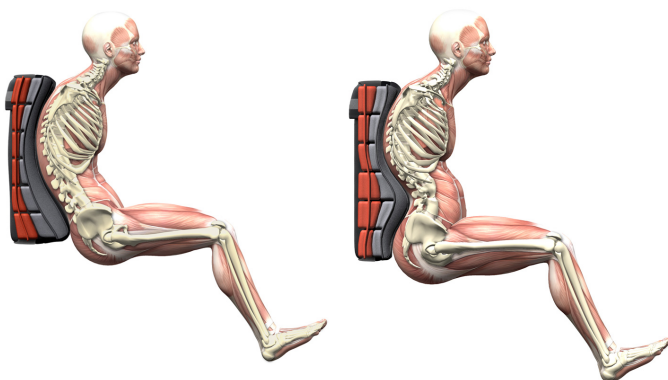

# Respatller Spex SuperShape

GRAN CAPACITAT D'ADAPTACIÓ

El respallier Spex SuperShape utilitza la Tecnologia Shape per oferir una solució a necessitats posturals molt complexes, proporcionant integritat postural, alleujament de pressió i comoditat. A més, es pot muntar i canviar en qualsevol lloc i en qualsevol moment. Spex SuperShape està compost per tres capes que incorporen dues densitats diferents de cel·les amb coixin, amb el fi de proporcionar estabilitat i comoditat on sigui necessari. El millor resultat s'aconsegueix mitjançant la creació d'àrees de major o menor suport amb l'ajust d'aquestes cel·les. Està dissenyat per a persones que:

- Tenen necessitats posturals molt complexes.
- Requereixen alleugeriment del dolor en el tors.
- Presenten significatives asimetries de la columna vertebral o del tronc.
- Tenen prominències òssies.
- Tenen necessitats de cura de pressió de pell.
- Requereixen major immersió en el respallier per aconseguir major estabilitat i comoditat.

## Caract. i Especi.

- Funda elàstica que permet tot tipus de contorn sense comprometre la protecció de la pell.
- Capa de superfície d'escuma molt còmoda que redueix la pressió per absorbir les prominències òssies.
- El sistema de contornejat de tres capes proporciona configuracions per a un ajust i forma perfectes per al client.
- L'adaptació del contorn es pot realitzar tantes vegades com es vulgui.
- Creat com la solució per postures de tronc asimètriques.
- Es poden utilitzar i combinar diferents opcions de coixins laterals i suports de posicionament.
- Solució de contorn profund que ofereix un contacte excepcional amb les àrees contornejades del cos.