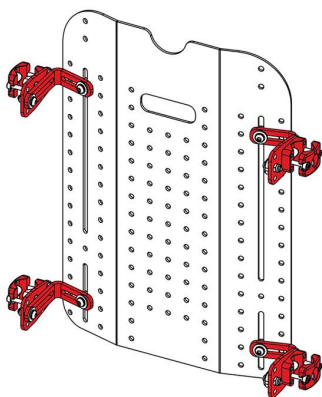

# Respatller Spex SuperShape

GRAN CAPACITAT D'ADAPTACIÓ

El respallier Spex SuperShape utilitza la Tecnologia Shape per oferir una solució a necessitats posturals molt complexes, proporcionant integritat postural, alleujament de pressió i comoditat. A més, es pot muntar i canviar en qualsevol lloc i en qualsevol moment. Spex SuperShape està compost per tres capes que incorporen dues densitats diferents de cel·les amb coixin, amb el fi de proporcionar estabilitat i comoditat on sigui necessari. El millor resultat s'aconsegueix mitjançant la creació d'àrees de major o menor suport amb l'ajust d'aquestes cel·les. Està dissenyat per a persones que:

- Tenen necessitats posturals molt complexes.
- Requereixen alleugeriment del dolor en el tors.
- Presenten significatives asimetries de la columna vertebral o del tronc.
- Tenen prominències òssies.
- Tenen necessitats de cura de pressió de pell.
- Requereixen major immersió en el respallier per aconseguir major estabilitat i comoditat.

**OPCIONES DE SUPORTS**

Suport de 4 punts "Quad Mount"

Suport de 4 punts "Quad Mount" fix

Suport de 4 punts "Quad Mount" Heavy Duty

Suport de 2 punts "Dual Mount"

## Caract. i Especi.

- Funda elàstica que permet tot tipus de contorn sense comprometre la protecció de la pell.
- Capa de superfície d'escuma molt còmoda que redueix la pressió per absorbir les prominències òssies.
- El sistema de contornejat de tres capes proporciona configuracions per a un ajust i forma perfectes per al client.
- L'adaptació del contorn es pot realitzar tantes vegades com es vulgui.
- Creat com la solució per postures de tronc asimètriques.
- Es poden utilitzar i combinar diferents opcions de coixins laterals i suports de posicionament.
- Solució de contorn profund que ofereix un contacte excepcional amb les àrees contornejades del cos.