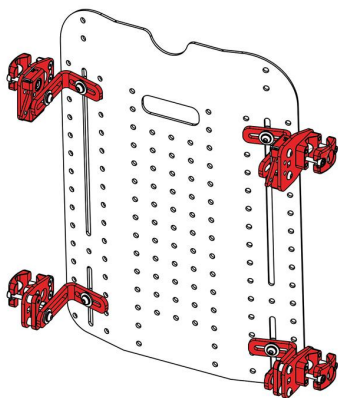

# Respatller Spex SuperShape

GRAN CAPACITAT D'ADAPTACIÓ

El respallier Spex SuperShape utilitza la Tecnologia Shape per oferir una solució a necessitats posturals molt complexes, proporcionant integritat postural, alleujament de pressió i comoditat. A més, es pot muntar i canviar en qualsevol lloc i en qualsevol moment. Spex SuperShape està compost per tres capes que incorporen dues densitats diferents de cel·les amb coixin, amb el fi de proporcionar estabilitat i comoditat on sigui necessari. El millor resultat s'aconsegueix mitjançant la creació d'àrees de major o menor suport amb l'ajust d'aquestes cel·les. Està dissenyat per a persones que:

- Tenen necessitats posturals molt complexes.
- Requereixen alleugeriment del dolor en el tors.
- Presenten significatives asimetries de la columna vertebral o del tronc.
- Tenen prominències òssies.
- Tenen necessitats de cura de pressió de pell.
- Requereixen major immersió en el respallier per aconseguir major estabilitat i comoditat.

**OPCIONES DE SUPORTS**

Suport de 4 punts "Quad Mount"

Suport de 4 punts "Quad Mount" fix

Suport de 4 punts "Quad Mount" Heavy Duty

Suport de 2 punts "Dual Mount"

## Caract. i Especi.

- Funda elàstica que permet tot tipus de contorn sense comprometre la protecció de la pell.
- Capa de superfície d'escuma molt còmoda que redueix la pressió per absorbir les prominències òssies.
- El sistema de contornejat de tres capes proporciona configuracions per a un ajust i forma perfectes per al client.
- L'adaptació del contorn es pot realitzar tantes vegades com es vulgui.
- Creat com la solució per postures de tronc asimètriques.
- Es poden utilitzar i combinar diferents opcions de coixins laterals i suports de posicionament.
- Solució de contorn profund que ofereix un contacte excepcional amb les àrees contornejades del cos.