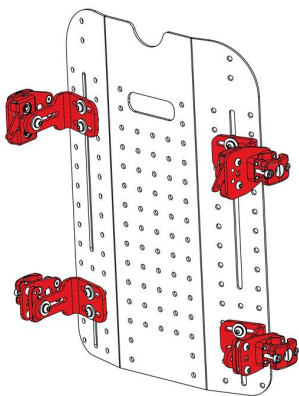

Respatller Spex SuperShape
GRAN CAPACITAT D'ADAPTACIÓ

El respallier Spex SuperShape utilitza la Tecnologia Shape per oferir una solució a necessitats posturals molt complexes, proporcionant integritat postural, alleujament de pressió i comoditat. A més, es pot muntar i canviar en qualsevol lloc i en qualsevol moment. Spex SuperShape està compost per tres capes que incorporen dues densitats diferents de cel·les amb coixin, amb el fi de proporcionar estabilitat i comoditat on sigui necessari. El millor resultat s'aconsegueix mitjançant la creació d'àrees de major o menor suport amb l'ajust d'aquestes cel·les.

Està dissenyat per a persones que:

- Tenen necessitats posturals molt complexes.
- Requereixen alleugeriment del dolor en el tors.
- Presenten significatives asimetries de la columna vertebral o del tronc.
- Tenen prominències òssies.
- Tenen necessitats de cura de pressió de pell.
- Requereixen major immersió en el respallier per aconseguir major estabilitat i comoditat.

OPCION DE SUPORTS

Suport de 4 punts "Quad Mount"

Suport de 4 punts "Quad Mount" fix

Suport de 4 punts "Quad Mount" Heavy Duty

Suport de 2 punts "Dual Mount"

Caract. i Especi.

- Funda elàstica que permet tot tipus de contorn sense comprometre la protecció de la pell.
- Capa de superfície d'escuma molt còmoda que redueix la pressió per absorbir les prominències òssies.
- El sistema de contornejat de tres capes proporciona configuracions per a un ajust i forma perfectes per al client.
- L'adaptació del contorn es pot realitzar tantes vegades com es vulgui.
- Creat com la solució per postures de tronc asimètriques.
- Es poden utilitzar i combinar diferents opcions de coixins laterals i suports de posicionament.
- Solució de contorn profund que ofereix un contacte excepcional amb les àrees contornejades del cos.