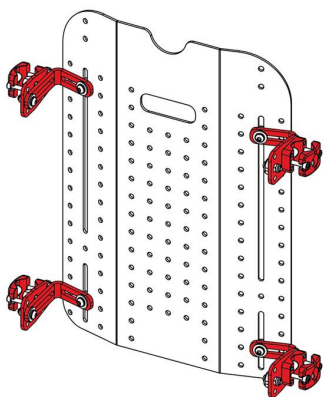

Respatller Spex SuperShape
GRAN CAPACITAT D'ADAPTACIÓ

El respallier Spex SuperShape utilitza la Tecnologia Shape per oferir una solució a necessitats posturals molt complexes, proporcionant integritat postural, alleujament de pressió i comoditat. A més, es pot muntar i canviar en qualsevol lloc i en qualsevol moment. Spex SuperShape està compost per tres capes que incorporen dues densitats diferents de cel·les amb coixin, amb el fi de proporcionar estabilitat i comoditat on sigui necessari. El millor resultat s'aconsegueix mitjançant la creació d'àrees de major o menor suport amb l'ajust d'aquestes cel·les.

Està dissenyat per a persones que:

- Tenen necessitats posturals molt complexes.
- Requereixen alleugeriment del dolor en el tors.
- Presenten significatives asimetries de la columna vertebral o del tronc.
- Tenen prominències òssies.
- Tenen necessitats de cura de pressió de pell.
- Requereixen major immersió en el respallier per aconseguir major estabilitat i comoditat.

OPCION DE SUPORTS

Suport de 4 punts "Quad Mount"

Suport de 4 punts "Quad Mount" fix

Suport de 4 punts "Quad Mount" Heavy Duty

Suport de 2 punts "Dual Mount"

Caract. i Especi.

- Funda elàstica que permet tot tipus de contorn sense comprometre la protecció de la pell.
- Capa de superfície d'escuma molt còmoda que redueix la pressió per absorbir les prominències òssies.
- El sistema de contornejat de tres capes proporciona configuracions per a un ajust i forma perfectes per al client.
- L'adaptació del contorn es pot realitzar tantes vegades com es vulgui.
- Creat com la solució per postures de tronc asimètriques.
- Es poden utilitzar i combinar diferents opcions de coixins laterals i suports de posicionament.
- Solució de contorn profund que ofereix un contacte excepcional amb les àrees contornejades del cos.