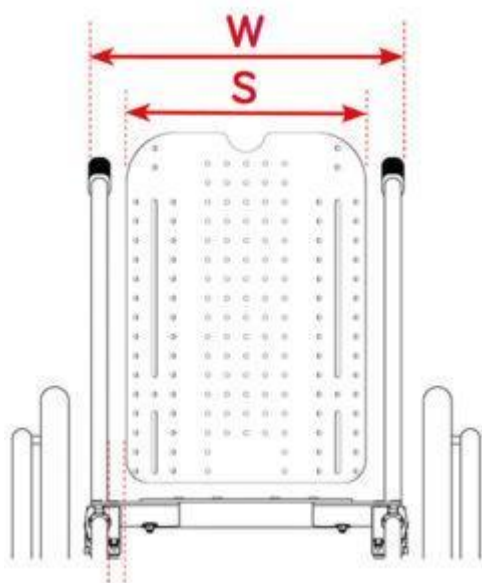

## Caract. i Especi.

- Funda elàstica que permet tot tipus de contorn sense comprometre la protecció de la pell.
- Capa de superfície d'escuma molt còmoda que redueix la pressió per absorbir les prominències òssies.
- El sistema de contornejat de tres capes proporciona configuracions per a un ajust i forma perfectes per al client.
- L'adaptació del contorn es pot realitzar tantes vegades com es vulgui.
- Creat com la solució per postures de tronc asimètriques.
- Es poden utilitzar i combinar diferents opcions de coixins laterals i suports de posicionament.
- Solució de contorn profund que ofereix un contacte excepcional amb les àrees contornejades del cos.

## Mesures

La x indica que el suport està disponible a aquesta mida.

Alçada	Amplada										
	25	28	30	33	35	38	40	43	45	48	50
30	x	x									
35	x	x	x	x							
40	x	x	x	x	x	x					
45			x	x	x	x	x	x	x	x	x
50					x	x	x	x	x	x	x
58							x	x	x	x	x

### GUIA DE RESPATLLERS ([descarregar la Guia de respatlles](#))

Taula per aclarir la diferència de mesures entre cadires de rodes i alguns respatlles Spex (vegeu l'explicació sota de la taula de mesures).

Talla del respatlle (amplada)	25	28	30	33	35	38	40	43	45	48	50
* S'adapta a la cadira de rodes de (aprox.) (W en el dibuix)	22,5 - 30	22,5 - 30	30 - 34,5	30 - 34,5	34,5 - 39	34,5 - 39	39 - 44	42 - 46,5	44 - 49	44 - 49	49 - 53,5