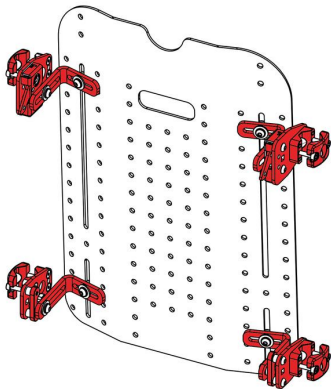

Principals avantatges que ofereix:

Dissenyat per a les persones que:

OPCIONES DE SUPORTS

Suport de 4 punts "Quad Mount"