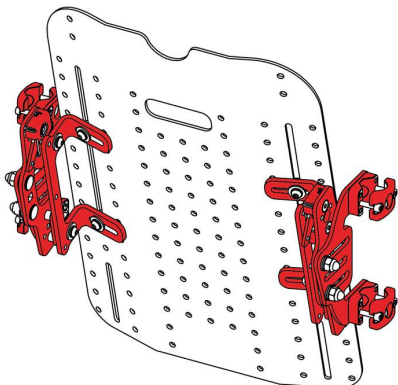

Suport de 2 punts "Dual Mount"