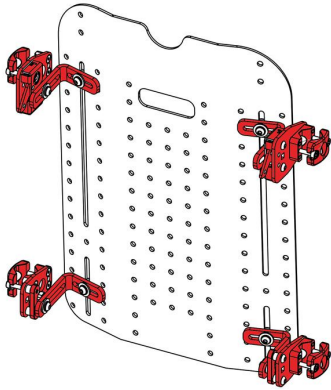

Principals avantatges que ofereix:

Dissenyat per a les persones que:

OPCIONES DE SUPORTS

Suport de 4 punts "Quad Mount"