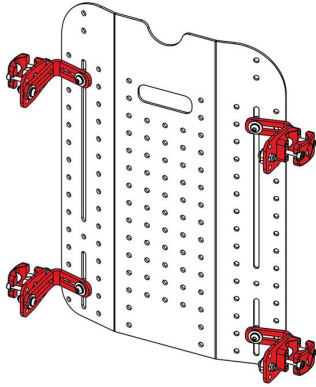

Suport de 4 punts "Quad Mount" fix