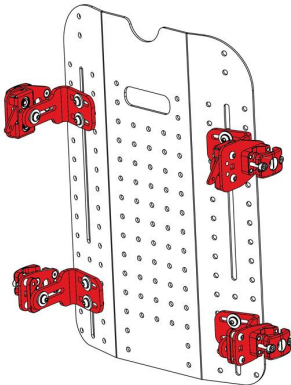

Suport de 4 punts "Quad Mount" Heavy Duty