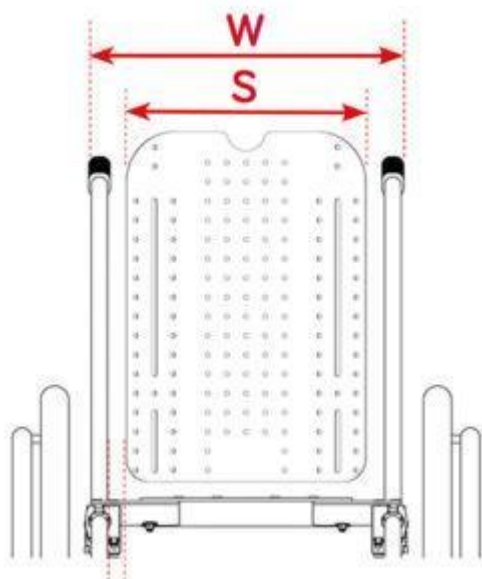

OPCIONES DE SUPORTS

Suport de 4 punts "Quad Mount"

Suport de 4 punts "Quad Mount" fix

Suport de 4 punts "Quad Mount" Heavy Duty

Suport de 2 punts "Dual Mount"

Caract. i Especi.

- Ofereix una excepcional estabilitat de tronc i tòrax.
- Capa de superfície d'escuma molt còmoda que redueix la pressió per absorbir les prominències òssies.
- El sistema de cel·les amb coixinets proporciona diferents configuracions per a un ajust i una forma perfectes per a l'usuari.
- Creat com la solució per postures asimètriques posteriors.
- Es poden utilitzar i combinar diferents opcions de coixins laterals i suports de posicionament.
- La robusta carcassa ventilada augmenta el flux d'aire a través del suport afavorint la transpiració.

Mesures

La x indica que el suport està disponible a aquesta mida.

Alçada	Amplada										
	25	28	30	33	35	38	40	43	45	48	50
30	x	x									
35	x	x	x	x							
40	x	x	x	x	x	x					
45			x	x	x	x	x	x	x	x	x
50					x	x	x	x	x	x	x
58							x	x	x	x	x

GUIA DE RESPATLLERS ([descarregar la Guia de respatlles](#))

Taula per aclarir la diferència de mesures entre cadires de rodes i alguns respatlles Spex (vegeu l'explicació sota de la taula de mesures).

Talla del respatlle (amplada)	25	28	30	33	35	38	40	43	45	48	50
* S'adapta a la cadira de rodes de (aprox.) (W en el dibuix)	22,5 - 30	22,5 - 30	30 - 34,5	30 - 34,5	34,5 - 39	34,5 - 39	39 - 44	42 - 46,5	44 - 49	44 - 49	49 - 53,5
Amplada de la carcassa (S en el dibuix)	16	18	21	23	26	29	31	33,5	36	39	41