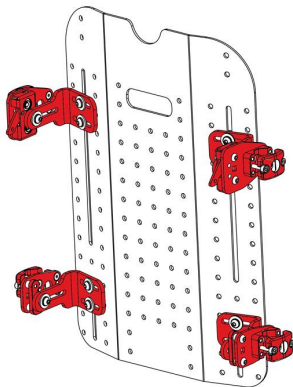

Suport de 4 punts "Quad Mount" Heavy Duty