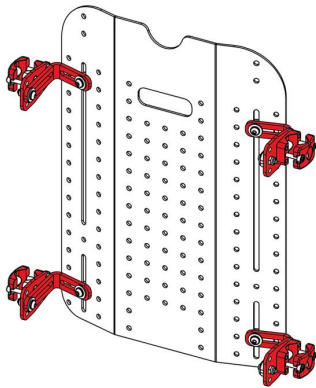

Suport de 4 punts "Quad Mount" fix