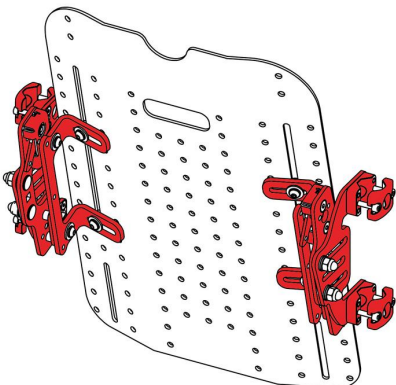

Suport de 2 punts "Dual Mount"